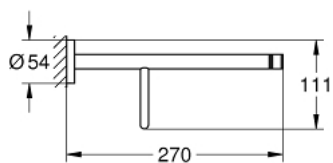

40 800 001 **ESSENTIALS <P>RACK PORTE-SERVIETTES</P>**

DESCRIPTION DU PRODUIT

- Métal
- 604 mm (longueur utile 550 mm)
- Fixations cachées
- **GROHE StarLight** Chrome éclatant et durable
- Fixation avec vis incluses