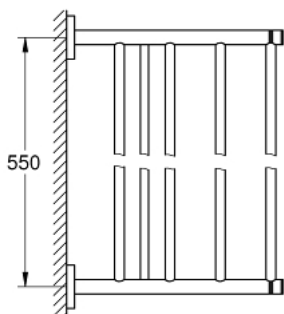

40 800 001 **ESSENTIALS <P>RACK PORTE-SERVIETTES</P>**

DESCRIPTION DU PRODUIT

- Métal
- 604 mm (longueur utile 550 mm)
- Fixations cachées
- **GROHE StarLight** Chrome éclatant et durable
- Fixation avec vis incluses