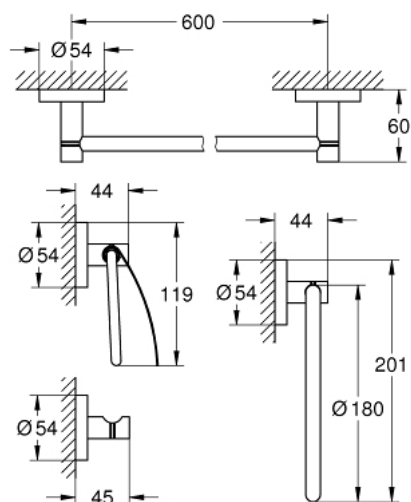

40 776 001 ESSENTIELS SET D'ACCESSOIRES 4 EN 1

PRODUKTBESCHREIBUNG

- Métal
- Composé de:
 - Anneau porte serviette (40 365)
 - Patère murale (40 364 001)
 - Support papier toilette (40 367 001)
 - Barre porte-serviettes 600 mm (40 366 001)
- Fixations cachées
- GROHE StarLight éclatant et durable
- Fixation avec vis incluses ou avec colle non incluse