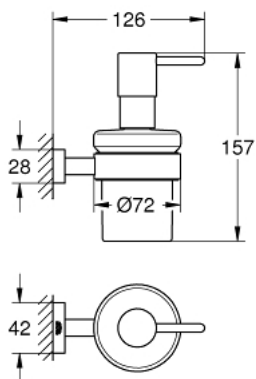

40 756 001 ESSENTIALS CUBE DISTRIBUTEUR DE SAVON AVEC SUPPORT

DESCRIPTION DU PRODUIT

- Verre / métal
- Quantité 160 ml
- Composé de :
 - Support (40 508)
 - Distributeur de savon (40 394)
- Fixations cachées
- **GROHE StarLight** Chrome éclatant et durable

40 756 001 ESSENTIALS CUBE DISTRIBUTEUR DE SAVON AVEC SUPPORT

PIÈCES DÉTACHÉES

1: Distributeur de savon liquide (N ° de commande 40394001)