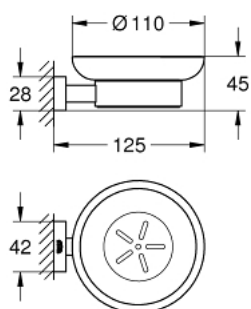

### PRODUKTBESCHREIBUNG

- Verre / métal
- Composé de:
- Support (40 508 001)
- Porte savon (40 368 001)
- Fixations cachées
- GROHE StarLight éclatant et durable

### ERSATZTEILE

1: Porte-savon (Numéro de commande 40368001)