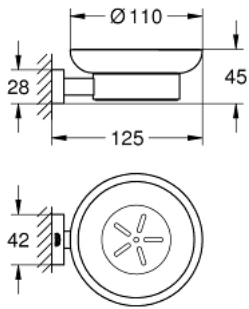

40 754 001 ESSENTIALS CUBE SEIFENSCHALE MIT HALTER

PRODUKTBESCHREIBUNG

- Material: Glas / Metall
- bestehend aus:
 - Halter (40 508)
 - Seifenschale (40 368)
- Verdeckte Befestigung
- GROHE StarLight Oberfläche

40 754 001 ESSENTIALS CUBE SEIFENSCHALE MIT HALTER

ERSATZTEILE

1: Seifenschale (Bestell-Nr. 40368001)