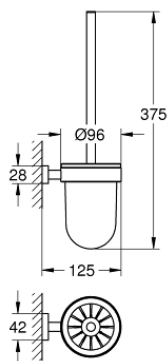

40 513 001 ESSENTIALS CUBE TOILETTENBÜRSTENGARNITUR

PRODUKTBESCHREIBUNG

- Material: Glas / Metall
- Wandmontage
- Verdeckte Befestigung
- **GROHE StarLight** Oberfläche

40 513 001 ESSENTIALS CUBE TOILETTENBÜRSTENGARNITUR

ERSATZTEILE

1: Ersatzbürste (Bestell-Nr. 40392000)

1.1: Ersatzbürstenkopf (Bestell-Nr. 40791001)

2: Ersatzglas für Bürste (Bestell-Nr. 40393000)