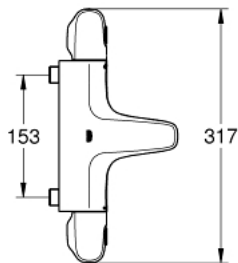

34 158 003 GROHTHERM 1000 THERMOSTAT-WANNENBATTERIE, 3/4"

PRODUKTBESCHREIBUNG

- Wandmontage
- **GROHE CoolTouch Sicherheitsgehäuse**
- GROHE StarLight Oberfläche
- **GROHE MetalGrip ergonomischer Metallgriff**
- GROHE SafeStop Sicherheitssperre bei 38°C
- GROHE SafeStop Plus optional einsetzbarer Temperaturendanschlag bei 43°C
- **GROHE TurboStat** Kompaktkartusche mit Dehnstoff-Thermoelement
- integrierte Mischwasserabspernung
- GROHE AquaDimmer Eco mit Mehrfachfunktion:
 - integrierter **GROHE EcoButton** (Spartaste mit Sparanschlag zur Brause)
- Absperrung und Mengenregulierung
- Umstellung: Wanne/Brause
- Brauseabgang unten 1/2"
- Auslauf mit Mousseur
- eingebaute Rückflussverhinderer
- Schmutzfangsiebe
- Eigensicher gegen Rückfließen
- **ohne Abstellverschraubungen**
- **Stichmaß 153 mm**
- GROHE EcoJoy Wasserspar-Technologie

34 158 003 GROHTHERM 1000 THERMOSTAT-WANNENBATTERIE, 3/4"

ERSATZTEILE

- 1: Absperrgriff (Bestell-Nr. 47976000)
 - 1.1: Abdeckkappe (Bestell-Nr. 4797400M)
 - 2: Anschlag (Bestell-Nr. 47977000)
 - 3: Aquadimmer (Bestell-Nr. 12433000)
 - 4: Wasserführung (Bestell-Nr. 47751000)
 - 5: Temperaturwählgriff (Bestell-Nr. 47973000)
 - 5.1: Abdeckkappe (Bestell-Nr. 4797400M)
 - 6: Befestigungsring (Bestell-Nr. 47743000)
 - 7: Thermostat-Kompaktkartusche 1/2" (Bestell-Nr. 47439000)
 - 8: Wasserführung (Bestell-Nr. 47975000)
 - 9: Rückflussverhinderer (Bestell-Nr. 47345000)
 - 9.1: Schmutzfangsieb (Bestell-Nr. 0726400M)
 - 9.2: Rückflussverhinderer (Bestell-Nr. 08565000)
 - 9.3: O-Ring Ø17 x Ø2 (Bestell-Nr. 0305500M)
 - 10: Mousseur (Bestell-Nr. 13952000)
 - 11: Anschluss gerade, absperribar (Bestell-Nr. 12065000)*
 - 12: Steckschlüssel (Bestell-Nr. 19332000)*
 - 13: GROHE TurboStat Kartusche 1/2" (Bestell-Nr. 47175000)*
- * Sonderzubehör