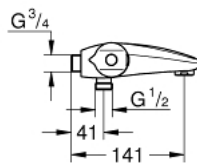

34 158 003 GROHTHERM 1000 THERMOSTAT-WANNENBATTERIE, 3/4"

PRODUKTBESCHREIBUNG

- Wandmontage
- **GROHE CoolTouch Sicherheitsgehäuse**
- GROHE StarLight Oberfläche
- **GROHE MetalGrip ergonomischer Metallgriff**
- GROHE SafeStop Sicherheitssperre bei 38°C
- GROHE SafeStop Plus optional einsetzbarer Temperaturendanschlag bei 43°C
- **GROHE TurboStat** Kompaktkartusche mit Dehnstoff-Thermoelement
- integrierte Mischwasserabspernung
- GROHE AquaDimmer Eco mit Mehrfachfunktion:
 - integrierter **GROHE EcoButton** (Spartaste mit Sparanschlag zur Brause)
- Absperrung und Mengenregulierung
- Umstellung: Wanne/Brause
- Brauseabgang unten 1/2"
- Auslauf mit Mousseur
- eingebaute Rückflussverhinderer
- Schmutzfangsiebe
- Eigensicher gegen Rückfließen
- **ohne Abstellverschraubungen**
- **Stichmaß 153 mm**
- GROHE EcoJoy Wasserspar-Technologie

34 158 003 GROHTHERM 1000 THERMOSTAT-WANNENBATTERIE, 3/4"

ERSATZTEILE

- 1: Absperrgriff (Bestell-Nr. 47976000)
 - 1.1: Abdeckkappe (Bestell-Nr. 4797400M)
 - 2: Anschlag (Bestell-Nr. 47977000)
 - 3: Aquadimmer (Bestell-Nr. 12433000)
 - 4: Wasserführung (Bestell-Nr. 47751000)
 - 5: Temperaturwählgriff (Bestell-Nr. 47973000)
 - 5.1: Abdeckkappe (Bestell-Nr. 4797400M)
 - 6: Befestigungsring (Bestell-Nr. 47743000)
 - 7: Thermostat-Kompaktkartusche 1/2" (Bestell-Nr. 47439000)
 - 8: Wasserführung (Bestell-Nr. 47975000)
 - 9: Rückflussverhinderer (Bestell-Nr. 47345000)
 - 9.1: Schmutzfangsieb (Bestell-Nr. 0726400M)
 - 9.2: Rückflussverhinderer (Bestell-Nr. 08565000)
 - 9.3: O-Ring Ø17 x Ø2 (Bestell-Nr. 0305500M)
 - 10: Mousseur (Bestell-Nr. 13952000)
 - 11: Anschluss gerade, absperribar (Bestell-Nr. 12065000)*
 - 12: Steckschlüssel (Bestell-Nr. 19332000)*
 - 13: GROHE TurboStat Kartusche 1/2" (Bestell-Nr. 47175000)*
- * Sonderzubehör