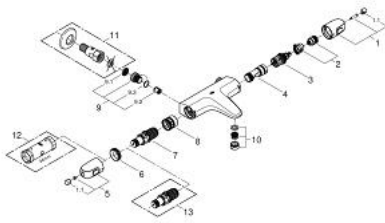

34 158 003 GROHTHERM 1000 THERMOSTAT-WANNENBATTERIE, 3/4"

PRODUKTBESCHREIBUNG

- Wandmontage
- **GROHE CoolTouch Sicherheitsgehäuse**
- GROHE StarLight Oberfläche
- **GROHE MetalGrip ergonomischer Metallgriff**
- GROHE SafeStop Sicherheitssperre bei 38°C
- GROHE SafeStop Plus optional einsetzbarer Temperaturendanschlag bei 43°C
- **GROHE TurboStat** Kompaktkartusche mit Dehnstoff-Thermoelement
- integrierte Mischwasserabspernung
- GROHE AquaDimmer Eco mit Mehrfachfunktion:
 - integrierter **GROHE EcoButton** (Spartaste mit Sparanschlag zur Brause)
- Absperrung und Mengenregulierung
- Umstellung: Wanne/Brause
- Brauseabgang unten 1/2"
- Auslauf mit Mousseur
- eingebaute Rückflussverhinderer
- Schmutzfangsiebe
- Eigensicher gegen Rückfließen
- **ohne Abstellverschraubungen**
- **Stichmaß 153 mm**
- GROHE EcoJoy Wasserspar-Technologie

34 158 003 GROHTHERM 1000 THERMOSTAT-WANNENBATTERIE, 3/4"

ERSATZTEILE

- 1: Absperrgriff (Bestell-Nr. 47976000)
 - 1.1: Abdeckkappe (Bestell-Nr. 4797400M)
 - 2: Anschlag (Bestell-Nr. 47977000)
 - 3: Aquadimmer (Bestell-Nr. 12433000)
 - 4: Wasserführung (Bestell-Nr. 47751000)
 - 5: Temperaturwählgriff (Bestell-Nr. 47973000)
 - 5.1: Abdeckkappe (Bestell-Nr. 4797400M)
 - 6: Befestigungsring (Bestell-Nr. 47743000)
 - 7: Thermostat-Kompaktkartusche 1/2" (Bestell-Nr. 47439000)
 - 8: Wasserführung (Bestell-Nr. 47975000)
 - 9: Rückflussverhinderer (Bestell-Nr. 47345000)
 - 9.1: Schmutzfangsieb (Bestell-Nr. 0726400M)
 - 9.2: Rückflussverhinderer (Bestell-Nr. 08565000)
 - 9.3: O-Ring Ø17 x Ø2 (Bestell-Nr. 0305500M)
 - 10: Mousseur (Bestell-Nr. 13952000)
 - 11: Anschluss gerade, absperribar (Bestell-Nr. 12065000)*
 - 12: Steckschlüssel (Bestell-Nr. 19332000)*
 - 13: GROHE TurboStat Kartusche 1/2" (Bestell-Nr. 47175000)*
- * Sonderzubehör