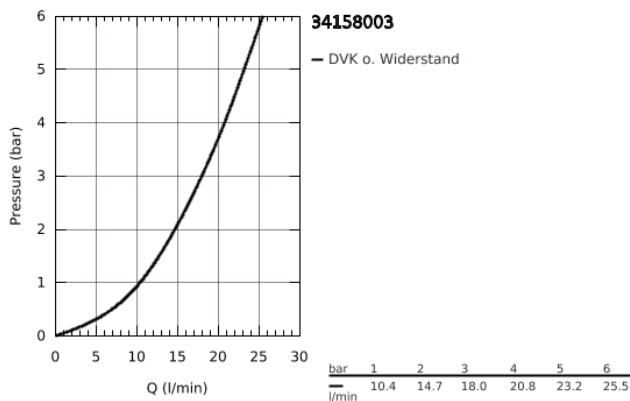

34 158 003 GROHTHERM 1000 THERMOSTAT-WANNENBATTERIE, 3/4"

PRODUKTBESCHREIBUNG

- Wandmontage
- **GROHE CoolTouch Sicherheitsgehäuse**
- GROHE StarLight Oberfläche
- **GROHE MetalGrip ergonomischer Metallgriff**
- GROHE SafeStop Sicherheitssperre bei 38°C
- GROHE SafeStop Plus optional einsetzbarer Temperaturendanschlag bei 43°C
- **GROHE TurboStat** Kompaktkartusche mit Dehnstoff-Thermoelement
- integrierte Mischwasserabspernung
- GROHE AquaDimmer Eco mit Mehrfachfunktion:
 - integrierter **GROHE EcoButton** (Spartaste mit Sparanschlag zur Brause)
- Absperrung und Mengenregulierung
- Umstellung: Wanne/Brause
- Brauseabgang unten 1/2"
- Auslauf mit Mousseur
- eingebaute Rückflussverhinderer
- Schmutzfangsiebe
- Eigensicher gegen Rückfließen
- **ohne Abstellverschraubungen**
- **Stichmaß 153 mm**
- GROHE EcoJoy Wasserspar-Technologie

34 158 003 GROHTHERM 1000 THERMOSTAT-WANNENBATTERIE, 3/4"

ERSATZTEILE

- 1: Absperrgriff (Bestell-Nr. 47976000)
 - 1.1: Abdeckkappe (Bestell-Nr. 4797400M)
 - 2: Anschlag (Bestell-Nr. 47977000)
 - 3: Aquadimmer (Bestell-Nr. 12433000)
 - 4: Wasserführung (Bestell-Nr. 47751000)
 - 5: Temperaturwählgriff (Bestell-Nr. 47973000)
 - 5.1: Abdeckkappe (Bestell-Nr. 4797400M)
 - 6: Befestigungsring (Bestell-Nr. 47743000)
 - 7: Thermostat-Kompaktkartusche 1/2" (Bestell-Nr. 47439000)
 - 8: Wasserführung (Bestell-Nr. 47975000)
 - 9: Rückflussverhinderer (Bestell-Nr. 47345000)
 - 9.1: Schmutzfangsieb (Bestell-Nr. 0726400M)
 - 9.2: Rückflussverhinderer (Bestell-Nr. 08565000)
 - 9.3: O-Ring Ø17 x Ø2 (Bestell-Nr. 0305500M)
 - 10: Mousseur (Bestell-Nr. 13952000)
 - 11: Anschluss gerade, absperribar (Bestell-Nr. 12065000)*
 - 12: Steckschlüssel (Bestell-Nr. 19332000)*
 - 13: GROHE TurboStat Kartusche 1/2" (Bestell-Nr. 47175000)*
- * Sonderzubehör