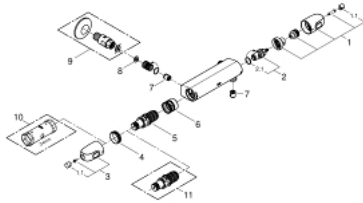

34 149 003 GROHTHERM 1000 MITIGEUR THERMOSTATIQUE DOUCHE 1/2"

PRODUKTBESCHREIBUNG

- Montage mural apparent
- **GROHE CoolTouch** Minimise les risques de brûlures
- GROHE StarLight éclatant et durable
- **GROHE MetalGrip poignées ergonomiques en métal**
- GROHE SafeStop butée à 38°C
- GROHE SafeStop Plus butée à 38°C et limiteur de température en option à 43°C inclus
- **GROHE TurboStat** Régulation thermostatique quasi-instantanée
- Robinet d'arrêt intégré
- **Poignée de débit avec touche éco et butée éco réglable séparément**
- boisseau céramique 1/2", 180°
- Départ de douche 1/2" par le dessous
- Clapets anti-retour intégrés
- Filtres intégrés
- Protégés contre les retours d'eau
- **Sans raccord droit**
- **Ecartement 153 mm**
- GROHE EcoJoy économie d'eau

34 149 003 GROHTHERM 1000 MITIGEUR THERMOSTATIQUE DOUCHE 1/2"

ERSATZTEILE

- 1: Poignée d'arrêt (Numéro de commande 47972000)
 - 1.1: Plaque de recouvrement (Numéro de commande 4797400M)
 - 2: Tête à disques en céramique 1/2" (Numéro de commande 45346000)
 - 2.1: joint torique Ø18,2 x Ø1,7 (Numéro de commande 0392400M)
 - 3: Poignée contrôle de température (Numéro de commande 47973000)
 - 3.1: Plaque de recouvrement (Numéro de commande 4797400M)
 - 4: Bague de fixation (Numéro de commande 47743000)
 - 5: Cartouche thermostatique compacte 1/2" (Numéro de commande 47439000)
 - 6: conduite d'eau (Numéro de commande 47975000)
 - 7: clapet anti-retour à membrane (Numéro de commande 08565000)
 - 8: filtre (Numéro de commande 47135000)
 - 9: Raccord d'arrêt (Numéro de commande 12064000)*
 - 10: Clé (Numéro de commande 19332000)*
 - 11: Cartouche GROHE TurboStat 1/2" (Numéro de commande 47175000)*
- * Accessoires spéciaux