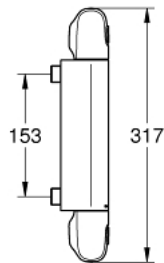

34 149 003 GROHTHERM 1000 MITIGEUR THERMOSTATIQUE DOUCHE 1/2"

PRODUKTBESCHREIBUNG

- Montage mural apparent
- **GROHE CoolTouch** Minimise les risques de brûlures
- GROHE StarLight éclatant et durable
- **GROHE MetalGrip poignées ergonomiques en métal**
- GROHE SafeStop butée à 38°C
- GROHE SafeStop Plus butée à 38°C et limiteur de température en option à 43°C inclus
- **GROHE TurboStat** Régulation thermostatique quasi-instantanée
- Robinet d'arrêt intégré
- **Poignée de débit avec touche éco et butée éco réglable séparément**
- boisseau céramique 1/2", 180°
- Départ de douche 1/2" par le dessous
- Clapets anti-retour intégrés
- Filtres intégrés
- Protégés contre les retours d'eau
- **Sans raccord droit**
- **Ecartement 153 mm**
- GROHE EcoJoy économie d'eau

34 149 003 GROHTHERM 1000 MITIGEUR THERMOSTATIQUE DOUCHE 1/2"

ERSATZTEILE

- 1: Poignée d'arrêt (Numéro de commande 47972000)
 - 1.1: Plaque de recouvrement (Numéro de commande 4797400M)
 - 2: Tête à disques en céramique 1/2" (Numéro de commande 45346000)
 - 2.1: joint torique Ø18,2 x Ø1,7 (Numéro de commande 0392400M)
 - 3: Poignée contrôle de température (Numéro de commande 47973000)
 - 3.1: Plaque de recouvrement (Numéro de commande 4797400M)
 - 4: Bague de fixation (Numéro de commande 47743000)
 - 5: Cartouche thermostatique compacte 1/2" (Numéro de commande 47439000)
 - 6: conduite d'eau (Numéro de commande 47975000)
 - 7: clapet anti-retour à membrane (Numéro de commande 08565000)
 - 8: filtre (Numéro de commande 47135000)
 - 9: Raccord d'arrêt (Numéro de commande 12064000)*
 - 10: Clé (Numéro de commande 19332000)*
 - 11: Cartouche GROHE TurboStat 1/2" (Numéro de commande 47175000)*
- * Accessoires spéciaux