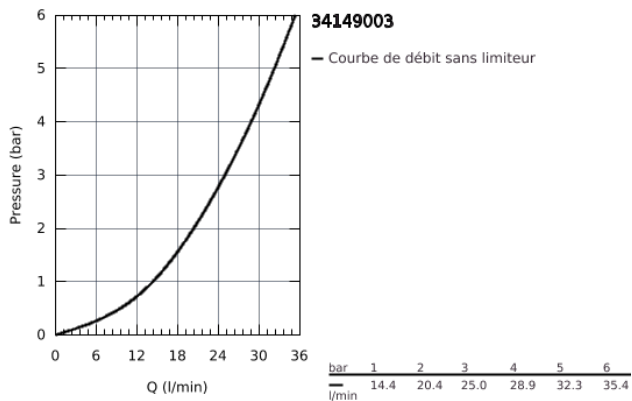

34 149 003 GROHTHERM 1000 MITIGEUR THERMOSTATIQUE DOUCHE 1/2"

PRODUKTBESCHREIBUNG

- Montage mural apparent
- **GROHE CoolTouch** Minimise les risques de brûlures
- GROHE StarLight éclatant et durable
- **GROHE MetalGrip poignées ergonomiques en métal**
- GROHE SafeStop butée à 38°C
- GROHE SafeStop Plus butée à 38°C et limiteur de température en option à 43°C inclus
- **GROHE TurboStat** Régulation thermostatique quasi-instantanée
- Robinet d'arrêt intégré
- **Poignée de débit avec touche éco et butée éco réglable séparément**
- boisseau céramique 1/2", 180°
- Départ de douche 1/2" par le dessous
- Clapets anti-retour intégrés
- Filtres intégrés
- Protégés contre les retours d'eau
- **Sans raccord droit**
- **Ecartement 153 mm**
- GROHE EcoJoy économie d'eau

34 149 003 GROHTHERM 1000 MITIGEUR THERMOSTATIQUE DOUCHE 1/2"

ERSATZTEILE

- 1: Poignée d'arrêt (Numéro de commande 47972000)
 - 1.1: Plaque de recouvrement (Numéro de commande 4797400M)
 - 2: Tête à disques en céramique 1/2" (Numéro de commande 45346000)
 - 2.1: joint torique Ø18,2 x Ø1,7 (Numéro de commande 0392400M)
 - 3: Poignée contrôle de température (Numéro de commande 47973000)
 - 3.1: Plaque de recouvrement (Numéro de commande 4797400M)
 - 4: Bague de fixation (Numéro de commande 47743000)
 - 5: Cartouche thermostatique compacte 1/2" (Numéro de commande 47439000)
 - 6: conduite d'eau (Numéro de commande 47975000)
 - 7: clapet anti-retour à membrane (Numéro de commande 08565000)
 - 8: filtre (Numéro de commande 47135000)
 - 9: Raccord d'arrêt (Numéro de commande 12064000)*
 - 10: Clé (Numéro de commande 19332000)*
 - 11: Cartouche GROHE TurboStat 1/2" (Numéro de commande 47175000)*
- * Accessoires spéciaux