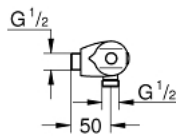

34 149 003 GROHTHERM 1000 MITIGEUR THERMOSTATIQUE DOUCHE 1/2"

PRODUKTBESCHREIBUNG

- Montage mural apparent
- **GROHE CoolTouch** Minimise les risques de brûlures
- GROHE StarLight éclatant et durable
- **GROHE MetalGrip poignées ergonomiques en métal**
- GROHE SafeStop butée à 38°C
- GROHE SafeStop Plus butée à 38°C et limiteur de température en option à 43°C inclus
- **GROHE TurboStat** Régulation thermostatique quasi-instantanée
- Robinet d'arrêt intégré
- **Poignée de débit avec touche éco et butée éco réglable séparément**
- boisseau céramique 1/2", 180°
- Départ de douche 1/2" par le dessous
- Clapets anti-retour intégrés
- Filtres intégrés
- Protégés contre les retours d'eau
- **Sans raccord droit**
- **Ecartement 153 mm**
- GROHE EcoJoy économie d'eau

34 149 003 GROHTHERM 1000 MITIGEUR THERMOSTATIQUE DOUCHE 1/2"

ERSATZTEILE

- 1: Poignée d'arrêt (Numéro de commande 47972000)
 - 1.1: Plaque de recouvrement (Numéro de commande 4797400M)
 - 2: Tête à disques en céramique 1/2" (Numéro de commande 45346000)
 - 2.1: joint torique Ø18,2 x Ø1,7 (Numéro de commande 0392400M)
 - 3: Poignée contrôle de température (Numéro de commande 47973000)
 - 3.1: Plaque de recouvrement (Numéro de commande 4797400M)
 - 4: Bague de fixation (Numéro de commande 47743000)
 - 5: Cartouche thermostatique compacte 1/2" (Numéro de commande 47439000)
 - 6: conduite d'eau (Numéro de commande 47975000)
 - 7: clapet anti-retour à membrane (Numéro de commande 08565000)
 - 8: filtre (Numéro de commande 47135000)
 - 9: Raccord d'arrêt (Numéro de commande 12064000)*
 - 10: Clé (Numéro de commande 19332000)*
 - 11: Cartouche GROHE TurboStat 1/2" (Numéro de commande 47175000)*
- * Accessoires spéciaux