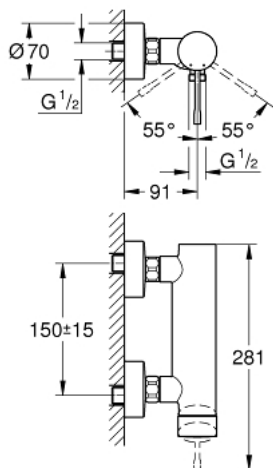

33 636 001 ESSENCE MITIGEUR MONOCOMMANDE 1/2" DOUCHE

PRODUKTBESCHREIBUNG

- Montage mural apparent
- GROHE SilkMove Cartouche en céramique 35 mm
- **avec limiteur de température**
- GROHE StarLight éclatant et durable
- 1 départ 1/2"
- Clapet anti-retour intégré
- Raccords en S
- Protégés contre les retours d'eau

33 636 001 ESSENCE MITIGEUR MONOCOMMANDE 1/2" DOUCHE

ERSATZTEILE

- 1: Levier (Numéro de commande 46916000)
- 2: bague fileté (Numéro de commande 46460000)
- 3: Cartouche (Numéro de commande 46374000)
- 4: Ecrou chromé avec partie fileté (Numéro de commande 45044000)
- 5: Raccord S mural (Numéro de commande 12662000)
- 6: clapet anti-retour à membrane (Numéro de commande 47886000)
- 7: prolongation 3/4", 20 mm (Numéro de commande 0713000M)*
- 8: Clé spéciale (Numéro de commande 19377000)*