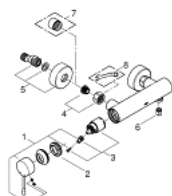

33 636 001 ESSENCE MITIGEUR MONOCOMMANDE 1/2" DOUCHE

PRODUKTBESCHREIBUNG

- Montage mural apparent
- GROHE SilkMove Cartouche en céramique 35 mm
- **avec limiteur de température**
- GROHE StarLight éclatant et durable
- 1 départ 1/2"
- Clapet anti-retour intégré
- Raccords en S
- Protégés contre les retours d'eau

33 636 001 ESSENCE MITIGEUR MONOCOMMANDE 1/2" DOUCHE

ERSATZTEILE

- 1: Levier (Numéro de commande 46916000)
- 2: bague fileté (Numéro de commande 46460000)
- 3: Cartouche (Numéro de commande 46374000)
- 4: Ecrou chromé avec partie fileté (Numéro de commande 45044000)
- 5: Raccord S mural (Numéro de commande 12662000)
- 6: clapet anti-retour à membrane (Numéro de commande 47886000)
- 7: prolongation 3/4", 20 mm (Numéro de commande 0713000M)*
- 8: Clé spéciale (Numéro de commande 19377000)*