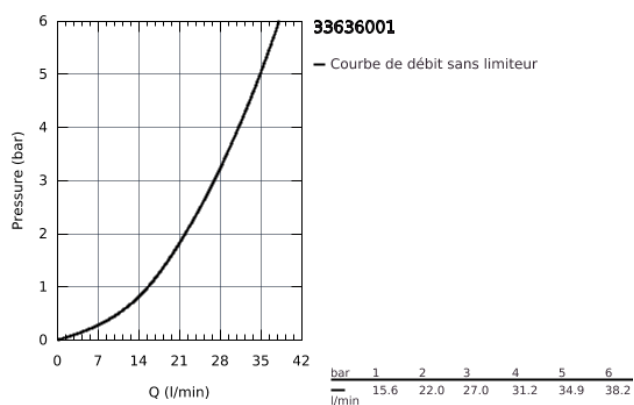

33 636 001 ESSENCE MITIGEUR MONOCOMMANDE 1/2" DOUCHE

PRODUKTBESCHREIBUNG

- Montage mural apparent
- GROHE SilkMove Cartouche en céramique 35 mm
- **avec limiteur de température**
- GROHE StarLight éclatant et durable
- 1 départ 1/2"
- Clapet anti-retour intégré
- Raccords en S
- Protégés contre les retours d'eau

33 636 001 ESSENCE MITIGEUR MONOCOMMANDE 1/2" DOUCHE

ERSATZTEILE

- 1: Levier (Numéro de commande 46916000)
- 2: bague fileté (Numéro de commande 46460000)
- 3: Cartouche (Numéro de commande 46374000)
- 4: Ecrou chromé avec partie fileté (Numéro de commande 45044000)
- 5: Raccord S mural (Numéro de commande 12662000)
- 6: clapet anti-retour à membrane (Numéro de commande 47886000)
- 7: prolongation 3/4", 20 mm (Numéro de commande 0713000M)*
- 8: Clé spéciale (Numéro de commande 19377000)*