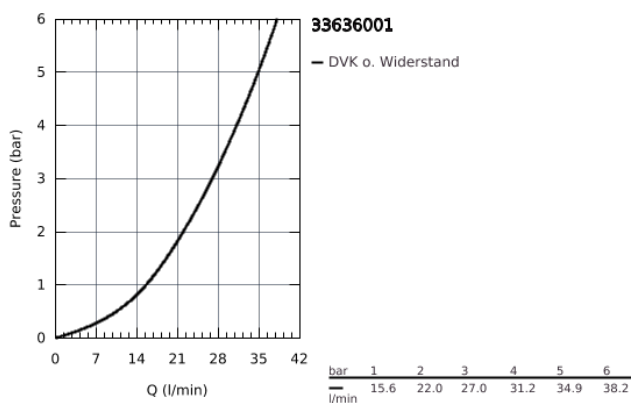

33 636 001 ESSENCE EINHAND-BRAUSEBATTERIE, 1/2"

PRODUKTBESCHREIBUNG

- Wandmontage
- GROHE SilkMove 35 mm Keramikkartusche
- **mit Temperaturbegrenzer**
- GROHE StarLight Oberfläche
- Brauseabgang unten 1/2"
- integrierter Rückflussverhinderer
- S-Anschlüsse
- Eigensicher gegen Rückfließen

33 636 001 ESSENCE EINHAND-BRAUSEBATTERIE, 1/2"

ERSATZTEILE

- 1: Hebel (Bestell-Nr. 46916000)
- 2: Verschraubung (Bestell-Nr. 46460000)
- 3: Kartusche (Bestell-Nr. 46374000)
- 4: Anschlußverschraubung 1/2 (Bestell-Nr. 45044000)
- 5: S-Anschluss (Bestell-Nr. 12662000)
- 6: Rückflussverhinderer (Bestell-Nr. 47886000)
- 7: Verlängerung 3/4", 20 mm (Bestell-Nr. 0713000M)*
- 8: Spezialschlüssel (Bestell-Nr. 19377000)*