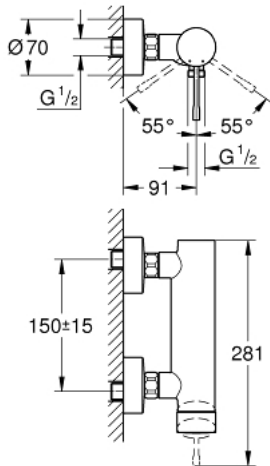

33 636 001 ESSENCE EINHAND-BRAUSEBATTERIE, 1/2"

PRODUKTBESCHREIBUNG

- Wandmontage
- GROHE SilkMove 35 mm Keramikkartusche
- **mit Temperaturbegrenzer**
- GROHE StarLight Oberfläche
- Brauseabgang unten 1/2"
- integrierter Rückflussverhinderer
- S-Anschlüsse
- Eigensicher gegen Rückfließen

33 636 001 ESSENCE EINHAND-BRAUSEBATTERIE, 1/2"

ERSATZTEILE

- 1: Hebel (Bestell-Nr. 46916000)
- 2: Verschraubung (Bestell-Nr. 46460000)
- 3: Kartusche (Bestell-Nr. 46374000)
- 4: Anschlußverschraubung 1/2 (Bestell-Nr. 45044000)
- 5: S-Anschluss (Bestell-Nr. 12662000)
- 6: Rückflussverhinderer (Bestell-Nr. 47886000)
- 7: Verlängerung 3/4", 20 mm (Bestell-Nr. 0713000M)*
- 8: Spezialschlüssel (Bestell-Nr. 19377000)*