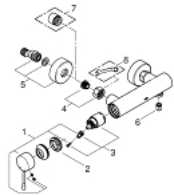

33 636 001 ESSENCE EINHAND-BRAUSEBATTERIE, 1/2"

PRODUKTBESCHREIBUNG

- Wandmontage
- GROHE SilkMove 35 mm Keramikkartusche
- **mit Temperaturbegrenzer**
- GROHE StarLight Oberfläche
- Brauseabgang unten 1/2"
- integrierter Rückflussverhinderer
- S-Anschlüsse
- Eigensicher gegen Rückfließen

33 636 001 ESSENCE EINHAND-BRAUSEBATTERIE, 1/2"

ERSATZTEILE

- 1: Hebel (Bestell-Nr. 46916000)
- 2: Verschraubung (Bestell-Nr. 46460000)
- 3: Kartusche (Bestell-Nr. 46374000)
- 4: Anschlußverschraubung 1/2 (Bestell-Nr. 45044000)
- 5: S-Anschluss (Bestell-Nr. 12662000)
- 6: Rückflussverhinderer (Bestell-Nr. 47886000)
- 7: Verlängerung 3/4", 20 mm (Bestell-Nr. 0713000M)*
- 8: Spezialschlüssel (Bestell-Nr. 19377000)*