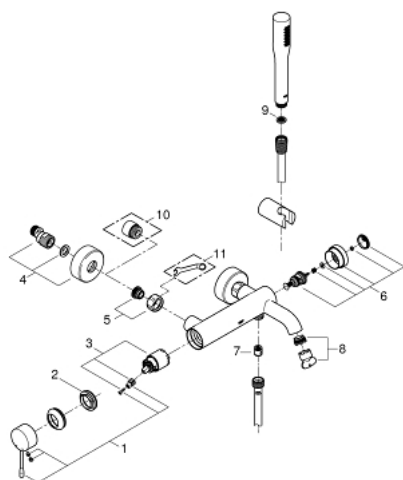

33 628 001 ESSENCE MITIGEUR MONOCOMMANDE, 1/2" POUR BAIGNOIRE

PRODUKTBESCHREIBUNG

- Montage mural apparent
- GROHE SilkMove Cartouche en céramique 35 mm
- **avec limiteur de température**
- GROHE StarLight éclatant et durable
- Inverseur automatique pour 2 sorties
- Mousseur
- 1 départ 1/2"
- Clapet anti-retour intégré
- Raccords en S
- Protégés contre les retours d'eau
- **Avec barre de douche**
- Douchette Euphoria Stick Cosmopolitan (27 400)
- **douchette Euphoria Cosmopolitan Stick (27 367)**
- Support de douche mural Tempesta Cosmopolitan 100 (27 594)
- Flexible de douche Silverflex 1.500 mm (28 364)

33 628 001 ESSENCE MITIGEUR MONOCOMMANDE, 1/2" POUR BAIGNOIRE

ERSATZTEILE

- 1: Levier (Numéro de commande 46916000)
 - 2: bague fileté (Numéro de commande 46460000)
 - 3: Cartouche (Numéro de commande 46374000)
 - 4: Raccord S mural (Numéro de commande 12662000)
 - 5: Erou chromé avec partie fileté (Numéro de commande 45044000)
 - 6: Mécanisme d'inverseur (Numéro de commande 46920000)
 - 7: clapet anti-retour à membrane (Numéro de commande 08565000)
 - 8: Mousseur (Numéro de commande 13926000)
 - 9: filtre (Numéro de commande 0700200M)
 - 10: prolongation 3/4", 20 mm (Numéro de commande 0713000M)*
 - 11: Clé spéciale (Numéro de commande 19377000)*
- * Accessoires spéciaux