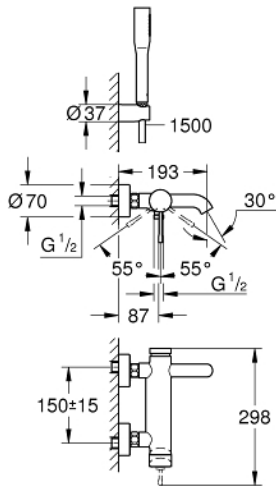

33 628 001 ESSENCE MITIGEUR MONOCOMMANDE, 1/2" POUR BAIGNOIRE

PRODUKTBESCHREIBUNG

- Montage mural apparent
- GROHE SilkMove Cartouche en céramique 35 mm
- **avec limiteur de température**
- GROHE StarLight éclatant et durable
- Inverseur automatique pour 2 sorties
- Mousseur
- 1 départ 1/2"
- Clapet anti-retour intégré
- Raccords en S
- Protégés contre les retours d'eau
- **Avec barre de douche**
- Douchette Euphoria Stick Cosmopolitan (27 400)
- **douchette Euphoria Cosmopolitan Stick (27 367)**
- Support de douche mural Tempesta Cosmopolitan 100 (27 594)
- Flexible de douche Silverflex 1.500 mm (28 364)

33 628 001 ESSENCE MITIGEUR MONOCOMMANDE, 1/2" POUR BAIGNOIRE

ERSATZTEILE

- 1: Levier (Numéro de commande 46916000)
 - 2: bague fileté (Numéro de commande 46460000)
 - 3: Cartouche (Numéro de commande 46374000)
 - 4: Raccord S mural (Numéro de commande 12662000)
 - 5: Erou chromé avec partie fileté (Numéro de commande 45044000)
 - 6: Mécanisme d'inverseur (Numéro de commande 46920000)
 - 7: clapet anti-retour à membrane (Numéro de commande 08565000)
 - 8: Mousseur (Numéro de commande 13926000)
 - 9: filtre (Numéro de commande 0700200M)
 - 10: prolongation 3/4", 20 mm (Numéro de commande 0713000M)*
 - 11: Clé spéciale (Numéro de commande 19377000)*
- * Accessoires spéciaux