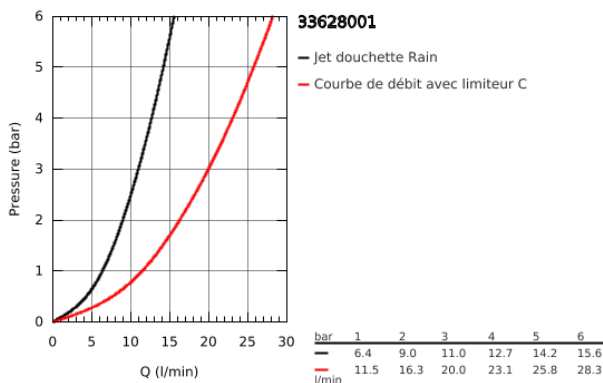

33 628 001 ESSENCE MITIGEUR MONOCOMMANDE, 1/2" POUR BAIGNOIRE

PRODUKTBESCHREIBUNG

- Montage mural apparent
- GROHE SilkMove Cartouche en céramique 35 mm
- **avec limiteur de température**
- GROHE StarLight éclatant et durable
- Inverseur automatique pour 2 sorties
- Mousseur
- 1 départ 1/2"
- Clapet anti-retour intégré
- Raccords en S
- Protégés contre les retours d'eau
- **Avec barre de douche**
- Douchette Euphoria Stick Cosmopolitan (27 400)
- **douchette Euphoria Cosmopolitan Stick (27 367)**
- Support de douche mural Tempesta Cosmopolitan 100 (27 594)
- Flexible de douche Silverflex 1.500 mm (28 364)