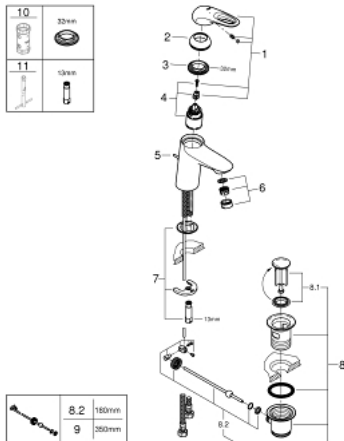

33 558 003 **EUROSTYLE EINHAND-WASCHTISCHBATTERIE, 1/2"**
S-SIZE

PRODUKTBESCHREIBUNG

- Einlochmontage
- **offener Metall-Hebelgriff**
- GROHE SilkMove 35 mm Keramikkartusche
- variabel einstellbare Mengenbegrenzung
- **mit Temperaturbegrenzer**
- GROHE StarLight Oberfläche
- **GROHE EcoJoy 5,7 l/min Mousseur**
- **GROHE FastFixation** Schnellbefestigungssystem
- **Zugstangen-Ablaufgarnitur 1 1/4"**
- flexible Anschlusschläuche

Pure Freude
an Wasser

33 558 003 **EUROSTYLE EINHAND-WASCHTISCHBATTERIE, 1/2"**
S-SIZE

33 558 003 **EUROSTYLE EINHAND-WASCHTISCHBATTERIE, 1/2"**
S-SIZE

ERSATZTEILE

- 1: Hebel (Bestell-Nr. 46938000)
 - 2: Kappe (Bestell-Nr. 46492000)
 - 3: Verschraubung (Bestell-Nr. 46460000)
 - 4: Kartusche (Bestell-Nr. 46374000)
 - 5: Zugstange (Bestell-Nr. 46739000)
 - 6: Mousseur (Bestell-Nr. 48159000)
 - 7: Gegenverschraubung (Bestell-Nr. 46671000)
 - 8: Ablaufgarnitur 1 1/4" (Bestell-Nr. 28910000)
 - 8.1: Stopfen (Bestell-Nr. 07182000)
 - 8.2: Excenterstange (Bestell-Nr. 07052000)
 - 9: Excenterstange (Bestell-Nr. 07341000)*
 - 10: Steckschlüssel (Bestell-Nr. 19332000)*
 - 11: Montageschlüssel (Bestell-Nr. 19017000)*
- * Sonderzubehör