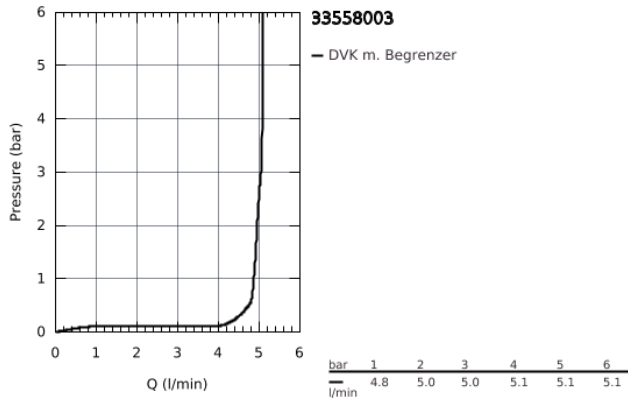

33 558 003 **EUROSTYLE EINHAND-WASCHTISCHBATTERIE, 1/2"**
S-SIZE

PRODUKTBESCHREIBUNG

- Einlochmontage
- **offener Metall-Hebelgriff**
- GROHE SilkMove 35 mm Keramikkartusche
- variabel einstellbare Mengenbegrenzung
- **mit Temperaturbegrenzer**
- GROHE StarLight Oberfläche
- **GROHE EcoJoy 5,7 l/min Mousseur**
- **GROHE FastFixation** Schnellbefestigungssystem
- **Zugstangen-Ablaufgarnitur 1 1/4"**
- flexible Anschlusschläuche

Pure Freude
an Wasser

33 558 003 **EUROSTYLE EINHAND-WASCHTISCHBATTERIE, 1/2"**
S-SIZE

33 558 003 **EUROSTYLE EINHAND-WASCHTISCHBATTERIE, 1/2"**
S-SIZE

ERSATZTEILE

- 1: Hebel (Bestell-Nr. 46938000)
 - 2: Kappe (Bestell-Nr. 46492000)
 - 3: Verschraubung (Bestell-Nr. 46460000)
 - 4: Kartusche (Bestell-Nr. 46374000)
 - 5: Zugstange (Bestell-Nr. 46739000)
 - 6: Mousseur (Bestell-Nr. 48159000)
 - 7: Gegenverschraubung (Bestell-Nr. 46671000)
 - 8: Ablaufgarnitur 1 1/4" (Bestell-Nr. 28910000)
 - 8.1: Stopfen (Bestell-Nr. 07182000)
 - 8.2: Excenterstange (Bestell-Nr. 07052000)
 - 9: Excenterstange (Bestell-Nr. 07341000)*
 - 10: Steckschlüssel (Bestell-Nr. 19332000)*
 - 11: Montageschlüssel (Bestell-Nr. 19017000)*
- * Sonderzubehör