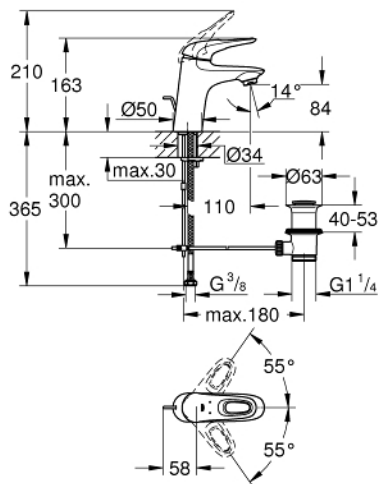

33 558 003 **EUROSTYLE EINHAND-WASCHTISCHBATTERIE, 1/2"**
S-SIZE

PRODUKTBESCHREIBUNG

- Einlochmontage
- **offener Metall-Hebelgriff**
- GROHE SilkMove 35 mm Keramikkartusche
- variabel einstellbare Mengenbegrenzung
- **mit Temperaturbegrenzer**
- GROHE StarLight Oberfläche
- **GROHE EcoJoy 5,7 l/min Mousseur**
- **GROHE FastFixation** Schnellbefestigungssystem
- **Zugstangen-Ablaufgarnitur 1 1/4"**
- flexible Anschlusschläuche

Pure Freude
an Wasser

33 558 003 **EUROSTYLE EINHAND-WASCHTISCHBATTERIE, 1/2"**
S-SIZE

33 558 003 **EUROSTYLE EINHAND-WASCHTISCHBATTERIE, 1/2"**
S-SIZE

ERSATZTEILE

- 1: Hebel (Bestell-Nr. 46938000)
 - 2: Kappe (Bestell-Nr. 46492000)
 - 3: Verschraubung (Bestell-Nr. 46460000)
 - 4: Kartusche (Bestell-Nr. 46374000)
 - 5: Zugstange (Bestell-Nr. 46739000)
 - 6: Mousseur (Bestell-Nr. 48159000)
 - 7: Gegenverschraubung (Bestell-Nr. 46671000)
 - 8: Ablaufgarnitur 1 1/4" (Bestell-Nr. 28910000)
 - 8.1: Stopfen (Bestell-Nr. 07182000)
 - 8.2: Excenterstange (Bestell-Nr. 07052000)
 - 9: Excenterstange (Bestell-Nr. 07341000)*
 - 10: Steckschlüssel (Bestell-Nr. 19332000)*
 - 11: Montageschlüssel (Bestell-Nr. 19017000)*
- * Sonderzubehör