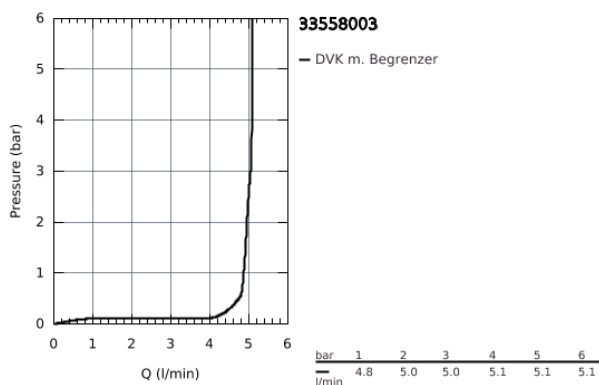

33 558 003 **EUROSTYLE EINHAND-WASCHTISCHBATTERIE, 1/2"**
S-SIZE

PRODUKTBESCHREIBUNG

- Einlochmontage
- **offener Metall-Hebelgriff**
- GROHE SilkMove 35 mm Keramikkartusche
- variabel einstellbare Mengenbegrenzung
- **mit Temperaturbegrenzer**
- GROHE StarLight Oberfläche
- **GROHE EcoJoy 5,7 l/min Mousseur**
- **GROHE FastFixation** Schnellbefestigungssystem
- **Zugstangen-Ablaufgarnitur 1 1/4"**
- flexible Anschlusschläuche

Pure Freude
an Wasser

33 558 003 **EUROSTYLE EINHAND-WASCHTISCHBATTERIE, 1/2"**
S-SIZE

33 558 003 **EUROSTYLE EINHAND-WASCHTISCHBATTERIE, 1/2"**
S-SIZE

ERSATZTEILE

- 1: Hebel (Bestell-Nr. 46938000)
 - 2: Kappe (Bestell-Nr. 46492000)
 - 3: Verschraubung (Bestell-Nr. 46460000)
 - 4: Kartusche (Bestell-Nr. 46374000)
 - 5: Zugstange (Bestell-Nr. 46739000)
 - 6: Mousseur (Bestell-Nr. 48159000)
 - 7: Gegenverschraubung (Bestell-Nr. 46671000)
 - 8: Ablaufgarnitur 1 1/4" (Bestell-Nr. 28910000)
 - 8.1: Stopfen (Bestell-Nr. 07182000)
 - 8.2: Excenterstange (Bestell-Nr. 07052000)
 - 9: Excenterstange (Bestell-Nr. 07341000)*
 - 10: Steckschlüssel (Bestell-Nr. 19332000)*
 - 11: Montageschlüssel (Bestell-Nr. 19017000)*
- * Sonderzubehör