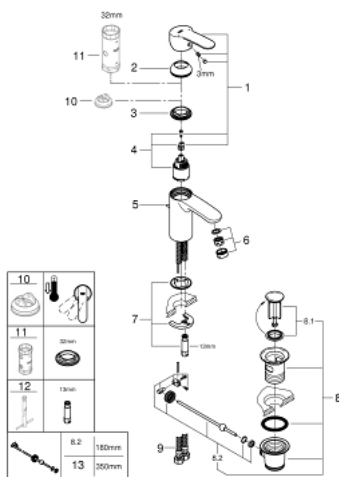

33 552 002 EUROSTYLE COSMOPOLITAN EINHAND-WASCHTISCHBATTERIE, 1/2" S-SIZE

PRODUKTBESCHREIBUNG

- Einlochmontage
- GROHE SilkMove 35 mm Keramikkartusche
- variabel einstellbare Mengenbegrenzung
- **GROHE StarLight** Oberfläche
- GROHE FastFixation Schnellbefestigungssystem
- Auslauf mit Mousseur
- **Zugstangen-Ablaufgarnitur 1 1/4"**
- flexible Anschlusschläuche

33 552 002 **EUROSTYLE COSMOPOLITAN EINHAND-WASCHTISCHBATTERIE, 1/2"**
S-SIZE

33 552 002 EUROSTYLE COSMOPOLITAN EINHAND-WASCHTISCHBATTERIE, 1/2" S-SIZE

ERSATZTEILE

- 1: Hebel (Bestell-Nr. 46748000)
 - 2: Kappe (Bestell-Nr. 46492000)
 - 3: Verschraubung (Bestell-Nr. 46460000)
 - 4: Kartusche (Bestell-Nr. 46374000)
 - 5: Zugstange (Bestell-Nr. 46739000)
 - 6: Mousseur (Bestell-Nr. 13929000)
 - 7: Gegenverschraubung (Bestell-Nr. 46671000)
 - 8: Ablaufgarnitur 1 1/4" (Bestell-Nr. 28910000)
 - 8.1: Stopfen (Bestell-Nr. 07182000)
 - 8.2: Excenterstange (Bestell-Nr. 07052000)
 - 9: Druckschlauch (Bestell-Nr. 46255000)
 - 10: Temperaturbegrenzer (Bestell-Nr. 46375000)*
 - 11: Steckschlüssel (Bestell-Nr. 19332000)*
 - 12: Montageschlüssel (Bestell-Nr. 19017000)*
 - 13: Excenterstange (Bestell-Nr. 07341000)*
- * Sonderzubehör