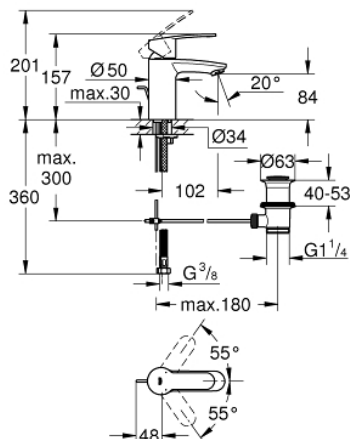

33 552 002 EUROSTYLE COSMOPOLITAN EINHAND-WASCHTISCHBATTERIE, 1/2" S-SIZE

PRODUKTBESCHREIBUNG

- Einlochmontage
- GROHE SilkMove 35 mm Keramikkartusche
- variabel einstellbare Mengenbegrenzung
- **GROHE StarLight** Oberfläche
- GROHE FastFixation Schnellbefestigungssystem
- Auslauf mit Mousseur
- **Zugstangen-Ablaufgarnitur 1 1/4"**
- flexible Anschlusschläuche

33 552 002 **EUROSTYLE COSMOPOLITAN EINHAND-WASCHTISCHBATTERIE, 1/2"**
S-SIZE

33 552 002 EUROSTYLE COSMOPOLITAN EINHAND-WASCHTISCHBATTERIE, 1/2" S-SIZE

ERSATZTEILE

- 1: Hebel (Bestell-Nr. 46748000)
 - 2: Kappe (Bestell-Nr. 46492000)
 - 3: Verschraubung (Bestell-Nr. 46460000)
 - 4: Kartusche (Bestell-Nr. 46374000)
 - 5: Zugstange (Bestell-Nr. 46739000)
 - 6: Mousseur (Bestell-Nr. 13929000)
 - 7: Gegenverschraubung (Bestell-Nr. 46671000)
 - 8: Ablaufgarnitur 1 1/4" (Bestell-Nr. 28910000)
 - 8.1: Stopfen (Bestell-Nr. 07182000)
 - 8.2: Excenterstange (Bestell-Nr. 07052000)
 - 9: Druckschlauch (Bestell-Nr. 46255000)
 - 10: Temperaturbegrenzer (Bestell-Nr. 46375000)*
 - 11: Steckschlüssel (Bestell-Nr. 19332000)*
 - 12: Montageschlüssel (Bestell-Nr. 19017000)*
 - 13: Excenterstange (Bestell-Nr. 07341000)*
- * Sonderzubehör