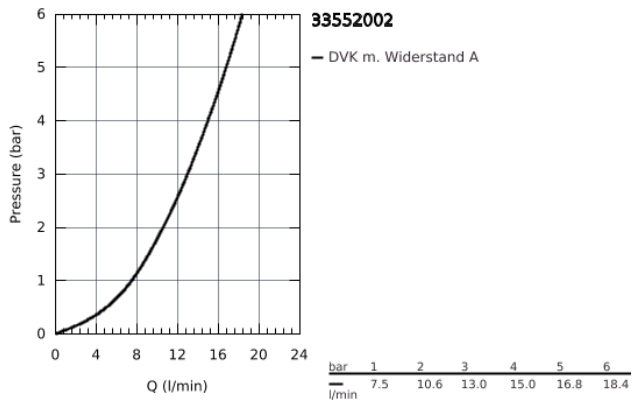

33 552 002 EUROSTYLE COSMOPOLITAN EINHAND-WASCHTISCHBATTERIE, 1/2" S-SIZE

PRODUKTBESCHREIBUNG

- Einlochmontage
- GROHE SilkMove 35 mm Keramikkartusche
- variabel einstellbare Mengenbegrenzung
- **GROHE StarLight** Oberfläche
- GROHE FastFixation Schnellbefestigungssystem
- Auslauf mit Mousseur
- **Zugstangen-Ablaufgarnitur 1 1/4"**
- flexible Anschlusschläuche

33 552 002 **EUROSTYLE COSMOPOLITAN EINHAND-WASCHTISCHBATTERIE, 1/2"**
S-SIZE

33 552 002 EUROSTYLE COSMOPOLITAN EINHAND-WASCHTISCHBATTERIE, 1/2" S-SIZE

ERSATZTEILE

- 1: Hebel (Bestell-Nr. 46748000)
 - 2: Kappe (Bestell-Nr. 46492000)
 - 3: Verschraubung (Bestell-Nr. 46460000)
 - 4: Kartusche (Bestell-Nr. 46374000)
 - 5: Zugstange (Bestell-Nr. 46739000)
 - 6: Mousseur (Bestell-Nr. 13929000)
 - 7: Gegenverschraubung (Bestell-Nr. 46671000)
 - 8: Ablaufgarnitur 1 1/4" (Bestell-Nr. 28910000)
 - 8.1: Stopfen (Bestell-Nr. 07182000)
 - 8.2: Excenterstange (Bestell-Nr. 07052000)
 - 9: Druckschlauch (Bestell-Nr. 46255000)
 - 10: Temperaturbegrenzer (Bestell-Nr. 46375000)*
 - 11: Steckschlüssel (Bestell-Nr. 19332000)*
 - 12: Montageschlüssel (Bestell-Nr. 19017000)*
 - 13: Excenterstange (Bestell-Nr. 07341000)*
- * Sonderzubehör