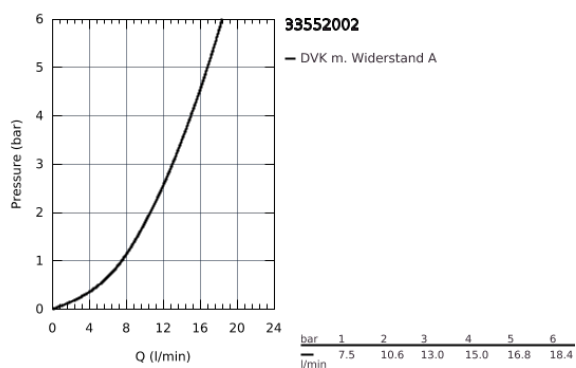

33 552 002 EUROSTYLE COSMOPOLITAN EINHAND-WASCHTISCHBATTERIE, 1/2" S-SIZE

PRODUKTBESCHREIBUNG

- Einlochmontage
- GROHE SilkMove 35 mm Keramikkartusche
- variabel einstellbare Mengenbegrenzung
- **GROHE StarLight** Oberfläche
- GROHE FastFixation Schnellbefestigungssystem
- Auslauf mit Mousseur
- **Zugstangen-Ablaufgarnitur 1 1/4"**
- flexible Anschlusschläuche

33 552 002 **EUROSTYLE COSMOPOLITAN EINHAND-WASCHTISCHBATTERIE, 1/2"**
S-SIZE

33 552 002 EUROSTYLE COSMOPOLITAN EINHAND-WASCHTISCHBATTERIE, 1/2" S-SIZE

ERSATZTEILE

- 1: Hebel (Bestell-Nr. 46748000)
 - 2: Kappe (Bestell-Nr. 46492000)
 - 3: Verschraubung (Bestell-Nr. 46460000)
 - 4: Kartusche (Bestell-Nr. 46374000)
 - 5: Zugstange (Bestell-Nr. 46739000)
 - 6: Mousseur (Bestell-Nr. 13929000)
 - 7: Gegenverschraubung (Bestell-Nr. 46671000)
 - 8: Ablaufgarnitur 1 1/4" (Bestell-Nr. 28910000)
 - 8.1: Stopfen (Bestell-Nr. 07182000)
 - 8.2: Excenterstange (Bestell-Nr. 07052000)
 - 9: Druckschlauch (Bestell-Nr. 46255000)
 - 10: Temperaturbegrenzer (Bestell-Nr. 46375000)*
 - 11: Steckschlüssel (Bestell-Nr. 19332000)*
 - 12: Montageschlüssel (Bestell-Nr. 19017000)*
 - 13: Excenterstange (Bestell-Nr. 07341000)*
- * Sonderzubehör