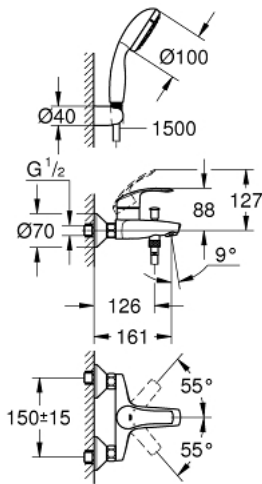

33 302 20A EUROSMART NEU EINHAND-WANNENBATTERIE, 1/2"

PRODUKTBESCHREIBUNG

- Wandmontage
- GROHE SilkMove 35 mm Keramikkartusche
- **mit Temperaturbegrenzer**
- **GROHE StarLight** Oberfläche
- variabel einstellbare Mengenbegrenzung
- automatische Umstellung: Wanne/Brause
- Auslauf mit Mousseur
- integrierter Rückflussverhinderer im Brauseabgang 1/2"
- S-Anschlüsse
- Eigensicher gegen Rückfließen
- **mit Brausegarnitur**
- Handbrause Tempesta 100, 1 Strahlart, 9,5 l/min (27 923)
- Handbrausehalter (28 605)
- Relaxflex-Brauseschlauch 1.500 mm (28 151)

33 302 20A EUROSART NEU EINHAND-WANNENBATTERIE, 1/2"

ERSATZTEILE

- 1: Hebel (Bestell-Nr. 46898000)
 - 2: Kappe (Bestell-Nr. 46899000)
 - 3: Kartusche (Bestell-Nr. 46374000)
 - 4: Umstellknopf (Bestell-Nr. 65648000)
 - 5: Umstellung (Bestell-Nr. 65655000)
 - 6: Rückflussverhinderer (Bestell-Nr. 08565000)
 - 7: Mousseur (Bestell-Nr. 13952000)
 - 8: Anschlußverschraubung 1/2 (Bestell-Nr. 45044000)
 - 9: S-Anschluss (Bestell-Nr. 12075000)
 - 9.1: Dichtung (Bestell-Nr. 0138600M)
 - 9.2: Rosette (Bestell-Nr. 0221000M)
 - 10: Sieb (Bestell-Nr. 0700200M)
 - 11: Verlängerung 3/4", 20 mm (Bestell-Nr. 0713000M)*
 - 12: Steckschlüssel (Bestell-Nr. 19332000)*
 - 13: Spezialschlüssel (Bestell-Nr. 19377000)*
- * Sonderzubehör