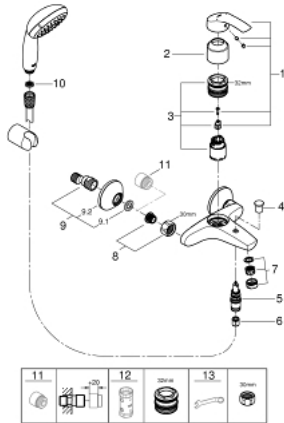

33 302 20A EUROSMART NEU EINHAND-WANNENBATTERIE, 1/2"

PRODUKTBESCHREIBUNG

- Wandmontage
- GROHE SilkMove 35 mm Keramikkartusche
- **mit Temperaturbegrenzer**
- **GROHE StarLight** Oberfläche
- variabel einstellbare Mengenbegrenzung
- automatische Umstellung: Wanne/Brause
- Auslauf mit Mousseur
- integrierter Rückflussverhinderer im Brauseabgang 1/2"
- S-Anschlüsse
- Eigensicher gegen Rückfließen
- **mit Brausegarnitur**
- Handbrause Tempesta 100, 1 Strahlart, 9,5 l/min (27 923)
- Handbrausehalter (28 605)
- Relaxflex-Brauseschlauch 1.500 mm (28 151)

33 302 20A EUROSART NEU EINHAND-WANNENBATTERIE, 1/2"

ERSATZTEILE

- 1: Hebel (Bestell-Nr. 46898000)
 - 2: Kappe (Bestell-Nr. 46899000)
 - 3: Kartusche (Bestell-Nr. 46374000)
 - 4: Umstellknopf (Bestell-Nr. 65648000)
 - 5: Umstellung (Bestell-Nr. 65655000)
 - 6: Rückflussverhinderer (Bestell-Nr. 08565000)
 - 7: Mousseur (Bestell-Nr. 13952000)
 - 8: Anschlußverschraubung 1/2 (Bestell-Nr. 45044000)
 - 9: S-Anschluss (Bestell-Nr. 12075000)
 - 9.1: Dichtung (Bestell-Nr. 0138600M)
 - 9.2: Rosette (Bestell-Nr. 0221000M)
 - 10: Sieb (Bestell-Nr. 0700200M)
 - 11: Verlängerung 3/4", 20 mm (Bestell-Nr. 0713000M)*
 - 12: Steckschlüssel (Bestell-Nr. 19332000)*
 - 13: Spezialschlüssel (Bestell-Nr. 19377000)*
- * Sonderzubehör