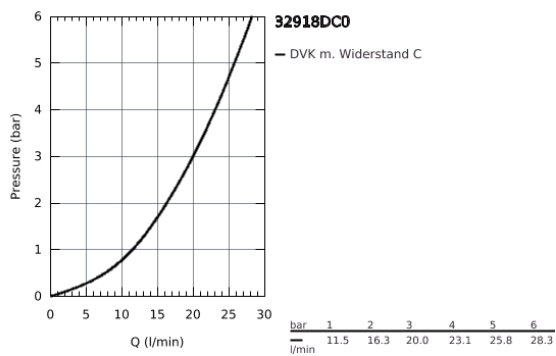

32 918 DC0 MINTA EINHAND-SPÜLTISCHBATTERIE, 1/2"

PRODUKTBESCHREIBUNG

- C-Auslauf
- Einlochmontage
- GROHE StarLight Oberfläche
- GROHE SilkMove 46 mm Keramikkartusche
- **herausziehbarer Mousseauslauf**
- variabel einstellbare Mengenbegrenzung
- schwenkbarer Rohauslauf
- Schwenkbereich 360°
- Eigensicher gegen Rückfließen
- flexible Anschlusschläuche
- Schnell-Montage-System

32 918 DC0 MINTA EINHAND-SPÜLTISCHBATTERIE, 1/2"

32 918 DC0 MINTA EINHAND-SPÜLTISCHBATTERIE, 1/2"

ERSATZTEILE

- 1: Hebel (Bestell-Nr. 46015DC0)
 - 2: Kappe (Bestell-Nr. 46025DC0)
 - 3: Kartusche (Bestell-Nr. 46048000)
 - 4: Spülbrause (Bestell-Nr. 46925DC0)
 - 4.1: Mousseur (Bestell-Nr. 13952DC0)
 - 4.2: Rückflussverhinderer (Bestell-Nr. 08565000)
 - 5: Brauseschlauch (Bestell-Nr. 48293000)
 - 6: Gegenverschraubung (Bestell-Nr. 46345000)
 - 7: Temperaturbegrenzer (Bestell-Nr. 46375000)*
 - 8: Hebel (Bestell-Nr. 40684DC0)*
- * Sonderzubehör