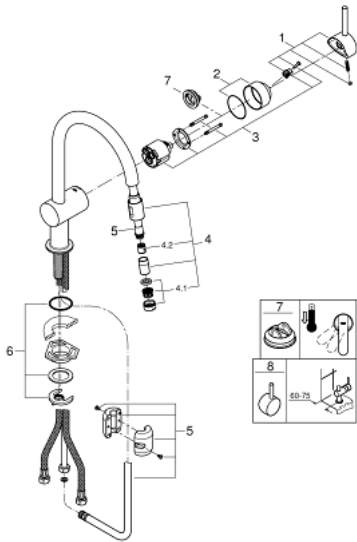

32 918 DC0 MINTA EINHAND-SPÜLTISCHBATTERIE, 1/2"

PRODUKTBESCHREIBUNG

- C-Auslauf
- Einlochmontage
- GROHE StarLight Oberfläche
- GROHE SilkMove 46 mm Keramikkartusche
- **herausziehbarer Mousseauslauf**
- variabel einstellbare Mengenbegrenzung
- schwenkbarer Rohauslauf
- Schwenkbereich 360°
- Eigensicher gegen Rückfließen
- flexible Anschlusschläuche
- Schnell-Montage-System

32 918 DC0 MINTA EINHAND-SPÜLTISCHBATTERIE, 1/2"

32 918 DC0 MINTA EINHAND-SPÜLTISCHBATTERIE, 1/2"

ERSATZTEILE

- 1: Hebel (Bestell-Nr. 46015DC0)
 - 2: Kappe (Bestell-Nr. 46025DC0)
 - 3: Kartusche (Bestell-Nr. 46048000)
 - 4: Spülbrause (Bestell-Nr. 46925DC0)
 - 4.1: Mousseur (Bestell-Nr. 13952DC0)
 - 4.2: Rückflussverhinderer (Bestell-Nr. 08565000)
 - 5: Brauseschlauch (Bestell-Nr. 48293000)
 - 6: Gegenverschraubung (Bestell-Nr. 46345000)
 - 7: Temperaturbegrenzer (Bestell-Nr. 46375000)*
 - 8: Hebel (Bestell-Nr. 40684DC0)*
- * Sonderzubehör