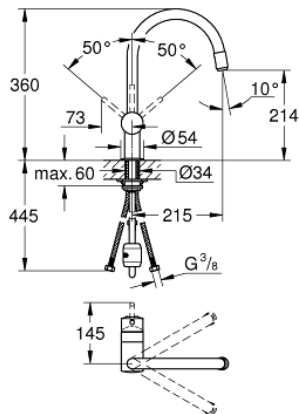

32 918 DC0 MINTA EINHAND-SPÜLTISCHBATTERIE, 1/2"

PRODUKTBESCHREIBUNG

- C-Auslauf
- Einlochmontage
- GROHE StarLight Oberfläche
- GROHE SilkMove 46 mm Keramikkartusche
- **herausziehbarer Mousseauslauf**
- variabel einstellbare Mengenbegrenzung
- schwenkbarer Rohauslauf
- Schwenkbereich 360°
- Eigensicher gegen Rückfließen
- flexible Anschlusschläuche
- Schnell-Montage-System

32 918 DC0 MINTA EINHAND-SPÜLTISCHBATTERIE, 1/2"

32 918 DC0 MINTA EINHAND-SPÜLTISCHBATTERIE, 1/2"

ERSATZTEILE

- 1: Hebel (Bestell-Nr. 46015DC0)
 - 2: Kappe (Bestell-Nr. 46025DC0)
 - 3: Kartusche (Bestell-Nr. 46048000)
 - 4: Spülbrause (Bestell-Nr. 46925DC0)
 - 4.1: Mousseur (Bestell-Nr. 13952DC0)
 - 4.2: Rückflussverhinderer (Bestell-Nr. 08565000)
 - 5: Brauseschlauch (Bestell-Nr. 48293000)
 - 6: Gegenverschraubung (Bestell-Nr. 46345000)
 - 7: Temperaturbegrenzer (Bestell-Nr. 46375000)*
 - 8: Hebel (Bestell-Nr. 40684DC0)*
- * Sonderzubehör