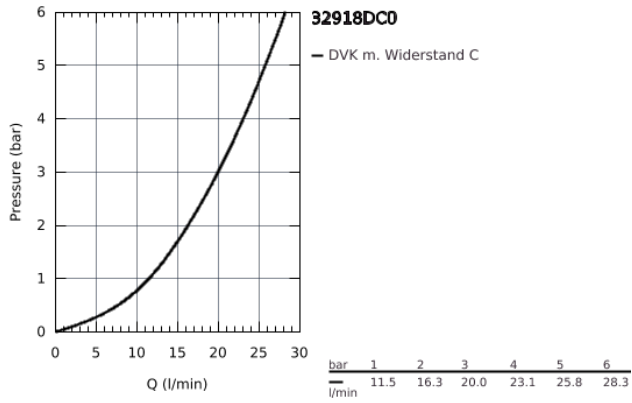

32 918 DC0 MINTA EINHAND-SPÜLTISCHBATTERIE, 1/2"

PRODUKTBESCHREIBUNG

- C-Auslauf
- Einlochmontage
- GROHE StarLight Oberfläche
- GROHE SilkMove 46 mm Keramikkartusche
- **herausziehbarer Mousseauslauf**
- variabel einstellbare Mengenbegrenzung
- schwenkbarer Rohauslauf
- Schwenkbereich 360°
- Eigensicher gegen Rückfließen
- flexible Anschlusschläuche
- Schnell-Montage-System

32 918 DC0 MINTA EINHAND-SPÜLTISCHBATTERIE, 1/2"

32 918 DC0 MINTA EINHAND-SPÜLTISCHBATTERIE, 1/2"

ERSATZTEILE

- 1: Hebel (Bestell-Nr. 46015DC0)
 - 2: Kappe (Bestell-Nr. 46025DC0)
 - 3: Kartusche (Bestell-Nr. 46048000)
 - 4: Spülbrause (Bestell-Nr. 46925DC0)
 - 4.1: Mousseur (Bestell-Nr. 13952DC0)
 - 4.2: Rückflussverhinderer (Bestell-Nr. 08565000)
 - 5: Brauseschlauch (Bestell-Nr. 48293000)
 - 6: Gegenverschraubung (Bestell-Nr. 46345000)
 - 7: Temperaturbegrenzer (Bestell-Nr. 46375000)*
 - 8: Hebel (Bestell-Nr. 40684DC0)*
- * Sonderzubehör