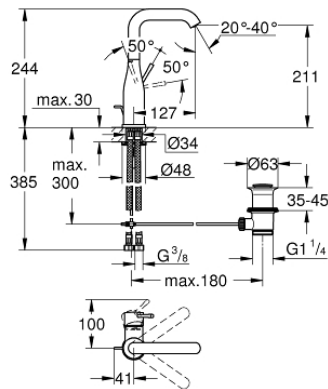

32 628 001 ESSENCE MITIGEUR MONOCOMMANDE LAVABO TAILLE L

DESCRIPTION DU PRODUIT

- Monotrou sur plage
- Levier de commande métallique
- **GROHE SilkMove** Cartouche en céramique 28 mm
- avec limiteur de température
- **GROHE StarLight** Chrome éclatant et durable
- **GROHE EcoJoy** mousseur 5 l/min
- GROHE AquaGuide mousseur ajustable
- **GROHE FastFixation Plus** installation ultra rapide
- Bec mobile avec butée et mousseur
- Tirette et garniture de vidage 1-1/4"
- Flexibles de raccordement souples

32 628 001 ESSENCE MITIGEUR MONOCOMMANDE LAVABO TAILLE L

PIÈCES DÉTACHÉES

- 1: Levier (N ° de commande 46919000)
- 2: Cartouche (N ° de commande 46580000)
- 3: Bec tubulaire (N ° de commande 13374000)
- 3.1: Mousseur (N ° de commande 48270000)
- 3.2: Joint torique 13,5 x 2,75 (N ° de commande 0128500M)
- 3.3: Clip de sureté (N ° de commande 4826600M)
- 4: Tirette de vidage (N ° de commande 46739000)
- 5: Fixation M26x1,5 (N ° de commande 46645000)
- 6: Garniture de vidage 1 1/4" (N ° de commande 28910000)
- 6.1: Vidage (N ° de commande 07182000)
- 6.2: Tige et rotule de vidage (N ° de commande 07052000)
- 7: Flexible de raccordement (N ° de commande 46255000)
- 8: Clé à tube SW 46 mm de 400 mm (N ° de commande 19017000)*
- 9: Tige et rotule de vidage (N ° de commande 07341000)*