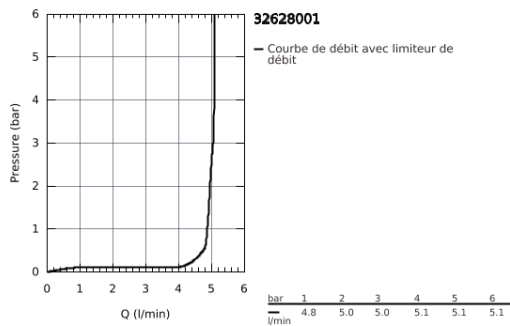

32 628 001 ESSENCE MITIGEUR MONOCOMMANDE LAVABO TAILLE L

DESCRIPTION DU PRODUIT

- Monotrou sur plage
- Levier de commande métallique
- **GROHE SilkMove** Cartouche en céramique 28 mm
- avec limiteur de température
- **GROHE StarLight** Chrome éclatant et durable
- **GROHE EcoJoy** mousseur 5 l/min
- GROHE AquaGuide mousseur ajustable
- **GROHE FastFixation Plus** installation ultra rapide
- Bec mobile avec butée et mousseur
- Tirette et garniture de vidage 1-1/4"
- Flexibles de raccordement souples

32 628 001 ESSENCE MITIGEUR MONOCOMMANDE LAVABO TAILLE L

PIÈCES DÉTACHÉES

- 1: Levier (N ° de commande 46919000)
- 2: Cartouche (N ° de commande 46580000)
- 3: Bec tubulaire (N ° de commande 13374000)
- 3.1: Mousseur (N ° de commande 48270000)
- 3.2: Joint torique 13,5 x 2,75 (N ° de commande 0128500M)
- 3.3: Clip de sureté (N ° de commande 4826600M)
- 4: Tirette de vidage (N ° de commande 46739000)
- 5: Fixation M26x1,5 (N ° de commande 46645000)
- 6: Garniture de vidage 1 1/4" (N ° de commande 28910000)
- 6.1: Vidage (N ° de commande 07182000)
- 6.2: Tige et rotule de vidage (N ° de commande 07052000)
- 7: Flexible de raccordement (N ° de commande 46255000)
- 8: Clé à tube SW 46 mm de 400 mm (N ° de commande 19017000)*
- 9: Tige et rotule de vidage (N ° de commande 07341000)*