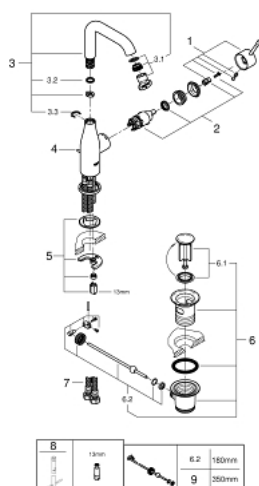

32 628 001 ESSENCE MITIGEUR MONOCOMMANDE LAVABO TAILLE L

DESCRIPTION DU PRODUIT

- Monotrou sur plage
- Levier de commande métallique
- **GROHE SilkMove** Cartouche en céramique 28 mm
- avec limiteur de température
- **GROHE StarLight** Chrome éclatant et durable
- **GROHE EcoJoy** mousseur 5 l/min
- GROHE AquaGuide mousseur ajustable
- **GROHE FastFixation Plus** installation ultra rapide
- Bec mobile avec butée et mousseur
- Tirette et garniture de vidage 1-1/4"
- Flexibles de raccordement souples

32 628 001 ESSENCE MITIGEUR MONOCOMMANDE LAVABO TAILLE L

PIÈCES DÉTACHÉES

- 1: Levier (N ° de commande 46919000)
- 2: Cartouche (N ° de commande 46580000)
- 3: Bec tubulaire (N ° de commande 13374000)
- 3.1: Mousseur (N ° de commande 48270000)
- 3.2: Joint torique 13,5 x 2,75 (N ° de commande 0128500M)
- 3.3: Clip de sureté (N ° de commande 4826600M)
- 4: Tirette de vidage (N ° de commande 46739000)
- 5: Fixation M26x1,5 (N ° de commande 46645000)
- 6: Garniture de vidage 1 1/4" (N ° de commande 28910000)
- 6.1: Vidage (N ° de commande 07182000)
- 6.2: Tige et rotule de vidage (N ° de commande 07052000)
- 7: Flexible de raccordement (N ° de commande 46255000)
- 8: Clé à tube SW 46 mm de 400 mm (N ° de commande 19017000)*
- 9: Tige et rotule de vidage (N ° de commande 07341000)*