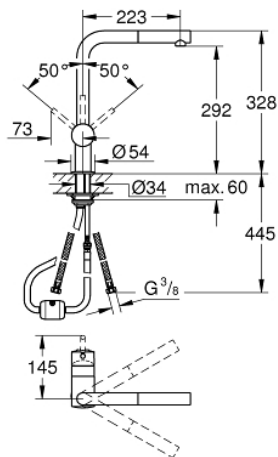

32 168 000 MINTA MITIGEUR MONOCOMMANDE ÉVIER

PRODUKTBESCHREIBUNG

- Bec L
- Monotrou sur plage
- GROHE StarLight éclatant et durable
- GROHE SilkMove Cartouche en céramique 46 mm
- **Mousseur extractible**
- Limiteur de débit ajustable
- Bec tube pivotant
- Zone de rotation à 360°
- Protégés contre les retours d'eau
- Flexibles de raccordement souples, sertis d'usine
- Système de montage rapide

32 168 000 MINTA MITIGEUR MONOCOMMANDE ÉVIER

ERSATZTEILE

- 1: Levier (Numéro de commande 46015000)
 - 2: Capuchon de recouvrement (Numéro de commande 46025000)
 - 3: Cartouche (Numéro de commande 46048000)
 - 4: Douchette extractible (Numéro de commande 46858000)
 - 4.1: clapet anti-retour à membrane (Numéro de commande 08565000)
 - 4.2: Mousseur (Numéro de commande 13967000)
 - 5: Fixation M26x1,5 (Numéro de commande 46345000)
 - 6: Flexible de douche (Numéro de commande 48293000)
 - 7: plaque de stabilisation (Numéro de commande 05334000)
 - 8: Levier (Numéro de commande 40684000)*
 - 9: Limiteur de température (Numéro de commande 46375000)*
- * Accessoires spéciaux