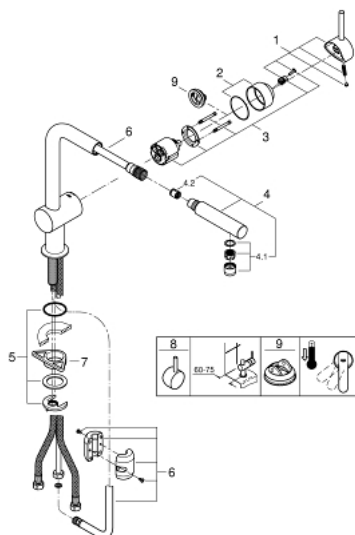

32 168 000 MINTA MITIGEUR MONOCOMMANDE ÉVIER

PRODUKTBESCHREIBUNG

- Bec L
- Monotrou sur plage
- GROHE StarLight éclatant et durable
- GROHE SilkMove Cartouche en céramique 46 mm
- **Mousseur extractible**
- Limiteur de débit ajustable
- Bec tube pivotant
- Zone de rotation à 360°
- Protégés contre les retours d'eau
- Flexibles de raccordement souples, sertis d'usine
- Système de montage rapide

32 168 000 MINTA MITIGEUR MONOCOMMANDE ÉVIER

ERSATZTEILE

- 1: Levier (Numéro de commande 46015000)
 - 2: Capuchon de recouvrement (Numéro de commande 46025000)
 - 3: Cartouche (Numéro de commande 46048000)
 - 4: Douchette extractible (Numéro de commande 46858000)
 - 4.1: clapet anti-retour à membrane (Numéro de commande 08565000)
 - 4.2: Mousseur (Numéro de commande 13967000)
 - 5: Fixation M26x1,5 (Numéro de commande 46345000)
 - 6: Flexible de douche (Numéro de commande 48293000)
 - 7: plaque de stabilisation (Numéro de commande 05334000)
 - 8: Levier (Numéro de commande 40684000)*
 - 9: Limiteur de température (Numéro de commande 46375000)*
- * Accessoires spéciaux