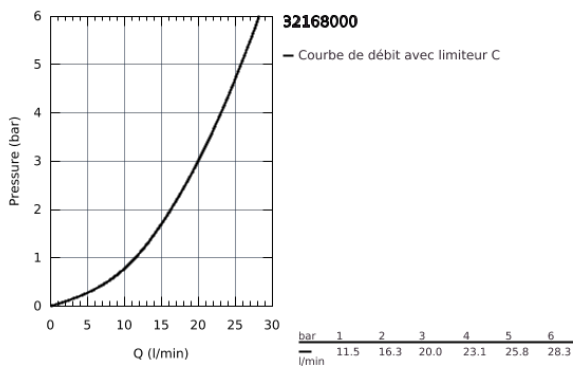

32 168 000 MINTA MITIGEUR MONOCOMMANDE ÉVIER

PRODUKTBESCHREIBUNG

- Bec L
- Monotrou sur plage
- GROHE StarLight éclatant et durable
- GROHE SilkMove Cartouche en céramique 46 mm
- **Mousseur extractible**
- Limiteur de débit ajustable
- Bec tube pivotant
- Zone de rotation à 360°
- Protégés contre les retours d'eau
- Flexibles de raccordement souples, sertis d'usine
- Système de montage rapide