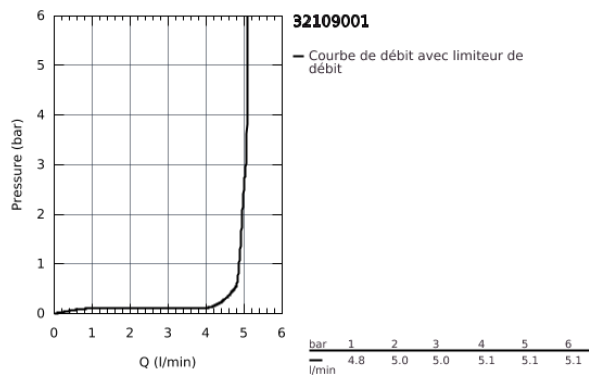

32 109 001 **LINEARE MITIGEUR MONOCOMMANDE, 1/2"**  
**POUR LAVABO**  
**TAILLE XS**

**PRODUKTBESCHREIBUNG**

- Monotrou sur plage
- GROHE SilkMove Cartouche en céramique 28 mm
- **avec limiteur de température**
- GROHE StarLight éclatant et durable
- **GROHE EcoJoy économie d'eau SpeedClean mousseur 5,7 l/min**
- **GROHE FastFixation Plus installation ultra rapide**
- **Tirette et garniture de vidage 1-1/4"**
- Flexibles de raccordement souples, sertis d'usine

32 109 001 **LINEARE MITIGEUR MONOCOMMANDE, 1/2"**  
**POUR LAVABO**  
**TAILLE XS**

**ERSATZTEILE**

- 1: Levier (Numéro de commande 46980000)
  - 2: Capuchon de recouvrement (Numéro de commande 46581000)
  - 3: Bague de fixation (Numéro de commande 07419000)
  - 4: Cartouche (Numéro de commande 46580000)
  - 5: Mousseur (Numéro de commande 48159000)
  - 6: Coulisse filetée (Numéro de commande 46739000)
  - 7: Fixation M26x1,5 (Numéro de commande 46645000)
  - 8: Garniture de vidage 1 1/4" (Numéro de commande 28910000)
  - 8.1: clapet (Numéro de commande 07182000)
  - 8.2: tige du collier d'excentrique (Numéro de commande 07052000)
  - 9: Clé plate SW 46 mm à 6 pans (Numéro de commande 19017000)\*
  - 10: tige du collier d'excentrique (Numéro de commande 07341000)\*
- \* Accessoires spéciaux