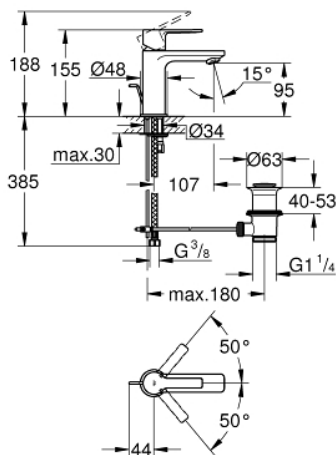

32 109 001 **LINEARE MITIGEUR MONOCOMMANDE, 1/2"**  
**POUR LAVABO**  
**TAILLE XS**

**PRODUKTBESCHREIBUNG**

- Monotrou sur plage
- GROHE SilkMove Cartouche en céramique 28 mm
- **avec limiteur de température**
- GROHE StarLight éclatant et durable
- **GROHE EcoJoy économie d'eau SpeedClean mousseur 5,7 l/min**
- **GROHE FastFixation Plus installation ultra rapide**
- **Tirette et garniture de vidage 1-1/4"**
- Flexibles de raccordement souples, sertis d'usine

32 109 001 **LINEARE MITIGEUR MONOCOMMANDE, 1/2"**  
**POUR LAVABO**  
**TAILLE XS**

**ERSATZTEILE**

- 1: Levier (Numéro de commande 46980000)
  - 2: Capuchon de recouvrement (Numéro de commande 46581000)
  - 3: Bague de fixation (Numéro de commande 07419000)
  - 4: Cartouche (Numéro de commande 46580000)
  - 5: Mousseur (Numéro de commande 48159000)
  - 6: Coulisse filetée (Numéro de commande 46739000)
  - 7: Fixation M26x1,5 (Numéro de commande 46645000)
  - 8: Garniture de vidage 1 1/4" (Numéro de commande 28910000)
  - 8.1: clapet (Numéro de commande 07182000)
  - 8.2: tige du collier d'excentrique (Numéro de commande 07052000)
  - 9: Clé plate SW 46 mm à 6 pans (Numéro de commande 19017000)\*
  - 10: tige du collier d'excentrique (Numéro de commande 07341000)\*
- \* Accessoires spéciaux