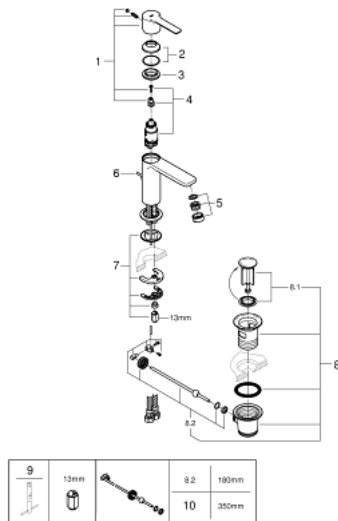

32 109 001 **LINEARE MITIGEUR MONOCOMMANDE, 1/2"**  
**POUR LAVABO**  
**TAILLE XS**

**PRODUKTBESCHREIBUNG**

- Monotrou sur plage
- GROHE SilkMove Cartouche en céramique 28 mm
- **avec limiteur de température**
- GROHE StarLight éclatant et durable
- **GROHE EcoJoy économie d'eau SpeedClean mousseur 5,7 l/min**
- **GROHE FastFixation Plus installation ultra rapide**
- **Tirette et garniture de vidage 1-1/4"**
- Flexibles de raccordement souples, sertis d'usine

32 109 001 **LINEARE MITIGEUR MONOCOMMANDE, 1/2"**  
**POUR LAVABO**  
**TAILLE XS**

**ERSATZTEILE**

- 1: Levier (Numéro de commande 46980000)
  - 2: Capuchon de recouvrement (Numéro de commande 46581000)
  - 3: Bague de fixation (Numéro de commande 07419000)
  - 4: Cartouche (Numéro de commande 46580000)
  - 5: Mousseur (Numéro de commande 48159000)
  - 6: Coulisse filetée (Numéro de commande 46739000)
  - 7: Fixation M26x1,5 (Numéro de commande 46645000)
  - 8: Garniture de vidage 1 1/4" (Numéro de commande 28910000)
  - 8.1: clapet (Numéro de commande 07182000)
  - 8.2: tige du collier d'excentrique (Numéro de commande 07052000)
  - 9: Clé plate SW 46 mm à 6 pans (Numéro de commande 19017000)\*
  - 10: tige du collier d'excentrique (Numéro de commande 07341000)\*
- \* Accessoires spéciaux