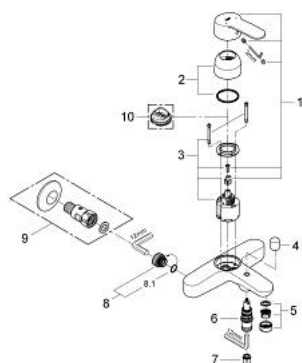

32 050 002 EUROSTYLE COSMOPOLITAN MITIGEUR MONOCOMMANDE 3/4" POUR BAIGNOIRE

PRODUKTBESCHREIBUNG

- Montage mural apparent
- GROHE SilkMove Cartouche en céramique 46 mm
- GROHE StarLight éclatant et durable
- Limiteur de débit ajustable
- Inverseur automatique pour 2 sorties
- Mousseur
- Clapets anti-retour intégrés dans le départ de douche 1/2"
- **Sans raccord droit**
- **Ecartement 153 mm**
- Protégés contre les retours d'eau

32 050 002 EUROSTYLE COSMOPOLITAN MITIGEUR MONOCOMMANDE ¾" POUR BAINOIRE

ERSATZTEILE

- 1: Levier (Numéro de commande 46752000)
- 2: Capuchon de recouvrement (Numéro de commande 46427000)
- 3: Cartouche (Numéro de commande 46048000)
- 4: Bouton d'inverseur (Numéro de commande 64309000)
- 5: Mousseur (Numéro de commande 13941000)
- 6: Mécanisme d'inverseur (Numéro de commande 65655000)
- 7: clapet anti-retour à membrane (Numéro de commande 08565000)
- 8: Ecrou prisonnier (Numéro de commande 46139000)
- 8.1: joint torique Ø17 x Ø2 (Numéro de commande 0305500M)
- 9: Raccord d'arrêt (Numéro de commande 12065000)*
- 10: Limiteur de température (Numéro de commande 46308000)*