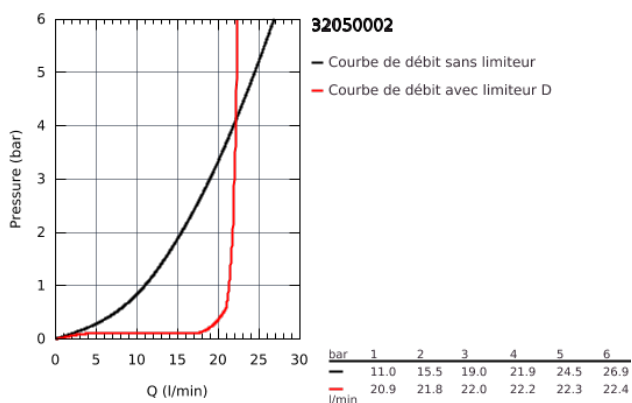

32 050 002 EUROSTYLE COSMOPOLITAN MITIGEUR MONOCOMMANDE 3/4" POUR BAIGNOIRE

PRODUKTBESCHREIBUNG

- Montage mural apparent
- GROHE SilkMove Cartouche en céramique 46 mm
- GROHE StarLight éclatant et durable
- Limiteur de débit ajustable
- Inverseur automatique pour 2 sorties
- Mousseur
- Clapets anti-retour intégrés dans le départ de douche 1/2"
- **Sans raccord droit**
- **Ecartement 153 mm**
- Protégés contre les retours d'eau

32 050 002 EUROSTYLE COSMOPOLITAN MITIGEUR MONOCOMMANDE ¾" POUR BAINOIRE

ERSATZTEILE

- 1: Levier (Numéro de commande 46752000)
- 2: Capuchon de recouvrement (Numéro de commande 46427000)
- 3: Cartouche (Numéro de commande 46048000)
- 4: Bouton d'inverseur (Numéro de commande 64309000)
- 5: Mousseur (Numéro de commande 13941000)
- 6: Mécanisme d'inverseur (Numéro de commande 65655000)
- 7: clapet anti-retour à membrane (Numéro de commande 08565000)
- 8: Ecrou prisonnier (Numéro de commande 46139000)
- 8.1: joint torique Ø17 x Ø2 (Numéro de commande 0305500M)
- 9: Raccord d'arrêt (Numéro de commande 12065000)*
- 10: Limiteur de température (Numéro de commande 46308000)*