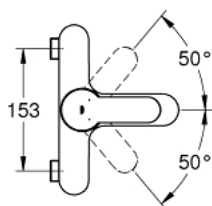

32 050 002 EUROSTYLE COSMOPOLITAN MITIGEUR MONOCOMMANDE 3/4" POUR BAIGNOIRE

PRODUKTBESCHREIBUNG

- Montage mural apparent
- GROHE SilkMove Cartouche en céramique 46 mm
- GROHE StarLight éclatant et durable
- Limiteur de débit ajustable
- Inverseur automatique pour 2 sorties
- Mousseur
- Clapets anti-retour intégrés dans le départ de douche 1/2"
- **Sans raccord droit**
- **Ecartement 153 mm**
- Protégés contre les retours d'eau

32 050 002 EUROSTYLE COSMOPOLITAN MITIGEUR MONOCOMMANDE ¾" POUR BAINOIRE

ERSATZTEILE

- 1: Levier (Numéro de commande 46752000)
- 2: Capuchon de recouvrement (Numéro de commande 46427000)
- 3: Cartouche (Numéro de commande 46048000)
- 4: Bouton d'inverseur (Numéro de commande 64309000)
- 5: Mousseur (Numéro de commande 13941000)
- 6: Mécanisme d'inverseur (Numéro de commande 65655000)
- 7: clapet anti-retour à membrane (Numéro de commande 08565000)
- 8: Ecrou prisonnier (Numéro de commande 46139000)
- 8.1: joint torique Ø17 x Ø2 (Numéro de commande 0305500M)
- 9: Raccord d'arrêt (Numéro de commande 12065000)*
- 10: Limiteur de température (Numéro de commande 46308000)*