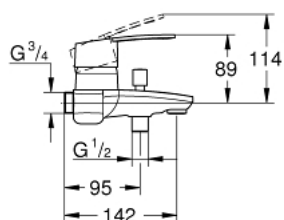

32 050 002 EUROSTYLE COSMOPOLITAN MITIGEUR MONOCOMMANDE 3/4" POUR BAIGNOIRE

PRODUKTBESCHREIBUNG

- Montage mural apparent
- GROHE SilkMove Cartouche en céramique 46 mm
- GROHE StarLight éclatant et durable
- Limiteur de débit ajustable
- Inverseur automatique pour 2 sorties
- Mousseur
- Clapets anti-retour intégrés dans le départ de douche 1/2"
- **Sans raccord droit**
- **Ecartement 153 mm**
- Protégés contre les retours d'eau

32 050 002 EUROSTYLE COSMOPOLITAN MITIGEUR MONOCOMMANDE ¾" POUR BAINOIRE

ERSATZTEILE

- 1: Levier (Numéro de commande 46752000)
- 2: Capuchon de recouvrement (Numéro de commande 46427000)
- 3: Cartouche (Numéro de commande 46048000)
- 4: Bouton d'inverseur (Numéro de commande 64309000)
- 5: Mousseur (Numéro de commande 13941000)
- 6: Mécanisme d'inverseur (Numéro de commande 65655000)
- 7: clapet anti-retour à membrane (Numéro de commande 08565000)
- 8: Ecrou prisonnier (Numéro de commande 46139000)
- 8.1: joint torique Ø17 x Ø2 (Numéro de commande 0305500M)
- 9: Raccord d'arrêt (Numéro de commande 12065000)*
- 10: Limiteur de température (Numéro de commande 46308000)*