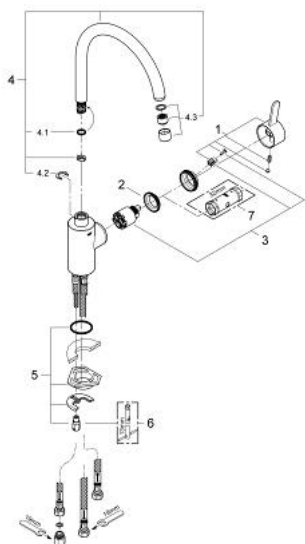

### PRODUKTBESCHREIBUNG

- **Niederdruck für offene Warmwasserbereiter**
- hoher Auslauf
- Einlochmontage
- GROHE StarLight Oberfläche
- GROHE SilkMove 35 mm Keramikkartusche
- Auslauf mit Strahlregler
- variabel einstellbare Mengenbegrenzung
- schwenkbarer Rohauslauf
- Schwenkbereich wählbar: 0° / 150° / 360°
- flexible Anschlussschläuche
- Schnell-Montage-System

31 180 000 **EUROSMART COSMOPOLITAN EINHAND-SPÜLTISCHBATTERIE, 1/2"**

**ERSATZTEILE**

- 1: Hebel (Bestell-Nr. 46683000)
- 2: Verschraubung (Bestell-Nr. 46460000)
- 3: Kartusche (Bestell-Nr. 46558000)
- 4: Auslauf (Bestell-Nr. 13310000)
- 4.1: O-Ring Ø13,5 x Ø2,75 (Bestell-Nr. 0128500M)
- 4.2: Sicherungsring (Bestell-Nr. 0485300M)
- 4.3: Mousseur (Bestell-Nr. 07757000)
- 5: Gegenverschraubung (Bestell-Nr. 46249000)
- 6: Montageschlüssel (Bestell-Nr. 19017000)\*
- 7: Steckschlüssel (Bestell-Nr. 19332000)\*