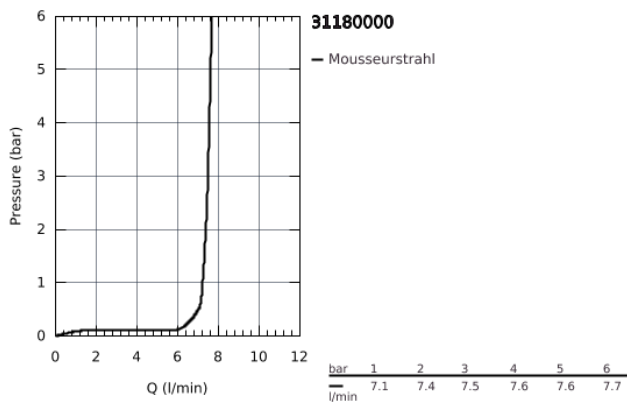

## 31 180 000 EUROSMART COSMOPOLITAN EINHAND-SPÜLTISCHBATTERIE, 1/2"

### PRODUKTBESCHREIBUNG

- **Niederdruck für offene Warmwasserbereiter**
- hoher Auslauf
- Einlochmontage
- GROHE StarLight Oberfläche
- GROHE SilkMove 35 mm Keramikkartusche
- Auslauf mit Strahlregler
- variabel einstellbare Mengenbegrenzung
- schwenkbarer Rohauslauf
- Schwenkbereich wählbar: 0° / 150° / 360°
- flexible Anschlussschläuche
- Schnell-Montage-System

31 180 000 **EUROSMART COSMOPOLITAN EINHAND-SPÜLTISCHBATTERIE, 1/2"**

**ERSATZTEILE**

- 1: Hebel (Bestell-Nr. 46683000)
- 2: Verschraubung (Bestell-Nr. 46460000)
- 3: Kartusche (Bestell-Nr. 46558000)
- 4: Auslauf (Bestell-Nr. 13310000)
- 4.1: O-Ring Ø13,5 x Ø2,75 (Bestell-Nr. 0128500M)
- 4.2: Sicherungsring (Bestell-Nr. 0485300M)
- 4.3: Mousseur (Bestell-Nr. 07757000)
- 5: Gegenverschraubung (Bestell-Nr. 46249000)
- 6: Montageschlüssel (Bestell-Nr. 19017000)\*
- 7: Steckschlüssel (Bestell-Nr. 19332000)\*