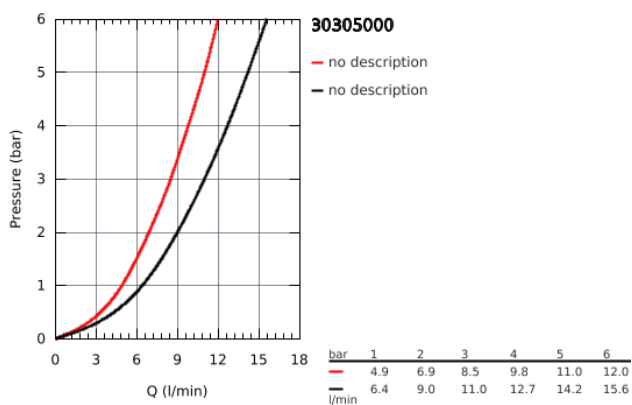

30 305 000 EUROSMART MITIGEUR MONOCOMMANDE ÉVIER

PRODUKTBESCHREIBUNG

- **Bec bas**
- Monotrou sur plage
- GROHE StarLight éclatant et durable
- GROHE SilkMove Cartouche en céramique 35 mm
- Avec limiteur de température intégré
- **Douchette extractible** - inverseur double sens entre jet mousseur et jet pluie
- Inverseur: jet laminaire / jet **SpeedClean**
- Retour automatique au jet laminaire
- Limiteur de débit ajustable
- Bec moulé pivotant
- Bec pivotant sur 88°
- **GROHE Zero conduit d'eau isolé; - sans plomb ni nickel à &intérieur du robinet**
- Flexibles de raccordement souples, sertis d'usine
- Système de montage rapide
- Protégés contre les retours d'eau