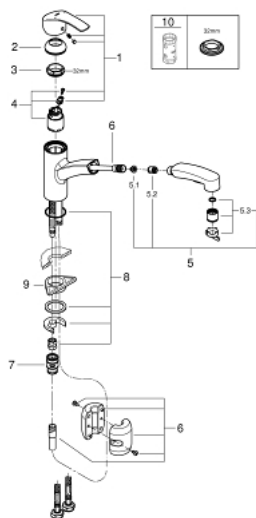

30 305 000 EUROSMART MITIGEUR MONOCOMMANDE ÉVIER

PRODUKTBESCHREIBUNG

- **Bec bas**
- Monotrou sur plage
- GROHE StarLight éclatant et durable
- GROHE SilkMove Cartouche en céramique 35 mm
- Avec limiteur de température intégré
- **Douchette extractible** - inverseur double sens entre jet mousseur et jet pluie
- Inverseur: jet laminaire / jet **SpeedClean**
- Retour automatique au jet laminaire
- Limiteur de débit ajustable
- Bec moulé pivotant
- Bec pivotant sur 88°
- **GROHE Zero conduit d'eau isolé; - sans plomb ni nickel à &intérieur du robinet**
- Flexibles de raccordement souples, sertis d'usine
- Système de montage rapide
- Protégés contre les retours d'eau

30 305 000 EUROSMART MITIGEUR MONOCOMMANDE ÉVIER

ERSATZTEILE

- 1: Levier (Numéro de commande 46897000)
- 2: Capuchon de recouvrement (Numéro de commande 46492000)
- 3: anneau fileté (Numéro de commande 46815000)
- 4: Cartouche (Numéro de commande 46374000)
- 5: Douchette extractible (Numéro de commande 46956000)
- 5.1: filtre (Numéro de commande 0676800M)
- 5.2: clapet anti-retour à membrane (Numéro de commande 08565000)
- 5.3: Brise-jet (Numéro de commande 48275000)
- 6: Flexible de douche (Numéro de commande 48293000)
- 7: Raccord rapide (Numéro de commande 46338000)
- 8: Fixation M26x1,5 (Numéro de commande 46346000)
- 9: plaque de stabilisation (Numéro de commande 05334000)
- 10: Clé (Numéro de commande 19332000)*