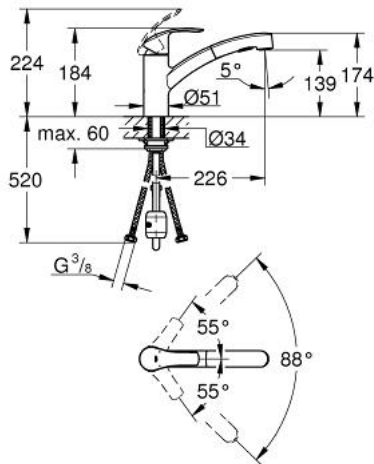

30 305 000 EUROSMART MITIGEUR MONOCOMMANDE ÉVIER

PRODUKTBESCHREIBUNG

- **Bec bas**
- Monotrou sur plage
- GROHE StarLight éclatant et durable
- GROHE SilkMove Cartouche en céramique 35 mm
- Avec limiteur de température intégré
- **Douchette extractible** - inverseur double sens entre jet mousseur et jet pluie
- Inverseur: jet laminaire / jet **SpeedClean**
- Retour automatique au jet laminaire
- Limiteur de débit ajustable
- Bec moulé pivotant
- Bec pivotant sur 88°
- **GROHE Zero conduit d'eau isolé; - sans plomb ni nickel à &intérieur du robinet**
- Flexibles de raccordement souples, sertis d'usine
- Système de montage rapide
- Protégés contre les retours d'eau

30 305 000 EUROSMART MITIGEUR MONOCOMMANDE ÉVIER

ERSATZTEILE

- 1: Levier (Numéro de commande 46897000)
- 2: Capuchon de recouvrement (Numéro de commande 46492000)
- 3: anneau fileté (Numéro de commande 46815000)
- 4: Cartouche (Numéro de commande 46374000)
- 5: Douchette extractible (Numéro de commande 46956000)
- 5.1: filtre (Numéro de commande 0676800M)
- 5.2: clapet anti-retour à membrane (Numéro de commande 08565000)
- 5.3: Brise-jet (Numéro de commande 48275000)
- 6: Flexible de douche (Numéro de commande 48293000)
- 7: Raccord rapide (Numéro de commande 46338000)
- 8: Fixation M26x1,5 (Numéro de commande 46346000)
- 9: plaque de stabilisation (Numéro de commande 05334000)
- 10: Clé (Numéro de commande 19332000)*