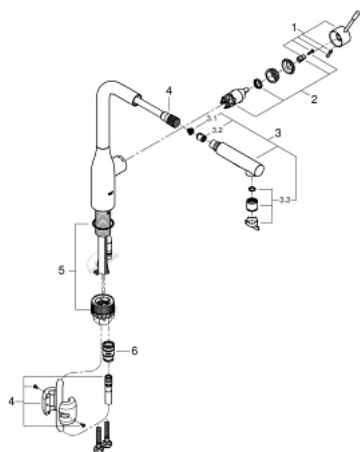

### PRODUKTBESCHREIBUNG

- Monotrou sur plage
- GROHE StarLight éclatant et durable
- GROHE SilkMove Cartouche en céramique 28 mm
- **Douchette extractible** - inverseur double sens entre jet mousseur et jet pluie
- Inverseur: jet laminaire / jet **SpeedClean**
- Retour automatique au jet laminaire
- Douchette en métal
- Bec tube pivotant
- Zone de rotation à 360°
- Protégés contre les retours d'eau
- Flexibles de raccordement souples, sertis d'usine
- Système de montage rapide
- Limiteur de température intégré

### ERSATZTEILE

- 1: Levier (Numéro de commande 46927000)
- 2: Cartouche (Numéro de commande 46580000)
- 3: Douchette extractible (Numéro de commande 46926000)
- 3.1: filtre (Numéro de commande 0676800M)
- 3.2: clapet anti-retour à membrane (Numéro de commande 08565000)
- 3.3: Brise-jet (Numéro de commande 48275000)
- 4: Flexible de douche (Numéro de commande 48293000)
- 5: Set d'installation (Numéro de commande 48477000)
- 6: Raccord rapide (Numéro de commande 46338000)