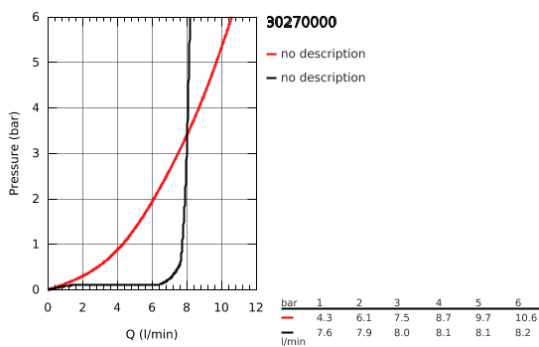

## 30 270 000 ESSENCE MITIGEUR MONOCOMMANDE ÉVIER

### PRODUKTBESCHREIBUNG

- Monotrou sur plage
- GROHE StarLight éclatant et durable
- GROHE SilkMove Cartouche en céramique 28 mm
- **Douchette extractible** - inverseur double sens entre jet mousseur et jet pluie
- Inverseur: jet laminaire / jet **SpeedClean**
- Retour automatique au jet laminaire
- Douchette en métal
- Bec tube pivotant
- Zone de rotation à 360°
- Protégés contre les retours d'eau
- Flexibles de raccordement souples, sertis d'usine
- Système de montage rapide
- Limiteur de température intégré