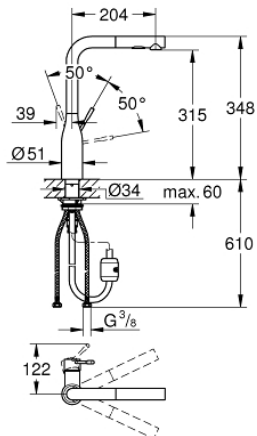

### PRODUKTBESCHREIBUNG

- Monotrou sur plage
- GROHE StarLight éclatant et durable
- GROHE SilkMove Cartouche en céramique 28 mm
- **Douchette extractible** - inverseur double sens entre jet mousseur et jet pluie
- Inverseur: jet laminaire / jet **SpeedClean**
- Retour automatique au jet laminaire
- Douchette en métal
- Bec tube pivotant
- Zone de rotation à 360°
- Protégés contre les retours d'eau
- Flexibles de raccordement souples, sertis d'usine
- Système de montage rapide
- Limiteur de température intégré

### ERSATZTEILE

- 1: Levier (Numéro de commande 46927000)
- 2: Cartouche (Numéro de commande 46580000)
- 3: Douchette extractible (Numéro de commande 46926000)
- 3.1: filtre (Numéro de commande 0676800M)
- 3.2: clapet anti-retour à membrane (Numéro de commande 08565000)
- 3.3: Brise-jet (Numéro de commande 48275000)
- 4: Flexible de douche (Numéro de commande 48293000)
- 5: Set d'installation (Numéro de commande 48477000)
- 6: Raccord rapide (Numéro de commande 46338000)