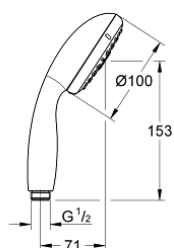

28 261 002 NOUVELLE TEMPESTA 100 DOUCHETTE 3 JETS

DESCRIPTION DU PRODUIT

- GROHE Rain O2, Pluie, Massage
- **GROHE DreamSpray** jet parfaitement uniforme
- **GROHE StarLight** Chrome éclatant et durable
- Procédé anti-calcaire **SpeedClean**
- Inner WaterGuide, longévité maximale
- ShockProof anneau en silicone
- Système de montage universel : s'associe avec tous les flexibles de douche

28 261 002 NOUVELLE TEMPESTA 100 DOUCHETTE 3 JETS

28 261 002 NOUVELLE TEMPESTA 100 DOUCHETTE 3 JETS

PIÈCES DÉTACHÉES

1: Filtre (N ° de commande 0700200M)