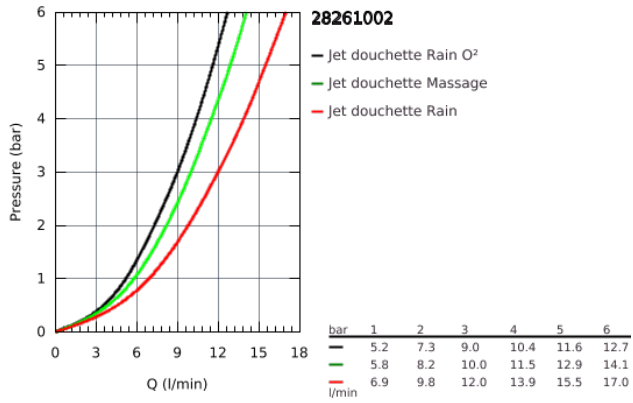

28 261 002 NOUVELLE TEMPESTA 100 DOUCHETTE 3 JETS

DESCRIPTION DU PRODUIT

- GROHE Rain O2, Pluie, Massage
- **GROHE DreamSpray** jet parfaitement uniforme
- **GROHE StarLight** Chrome éclatant et durable
- Procédé anti-calcaire **SpeedClean**
- Inner WaterGuide, longévité maximale
- ShockProof anneau en silicone
- Système de montage universel : s'associe avec tous les flexibles de douche

28 261 002 NOUVELLE TEMPESTA 100 DOUCHETTE 3 JETS

28 261 002 NOUVELLE TEMPESTA 100 DOUCHETTE 3 JETS

PIÈCES DÉTACHÉES

1: Filtre (N ° de commande 0700200M)