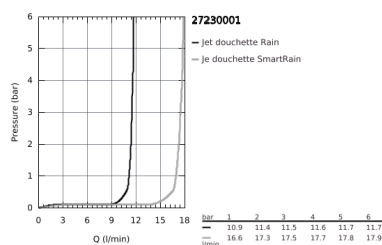

### PRODUKTBESCHREIBUNG

- Composé de:
- Douchette 2 jets (27 220)
- Barre de douche 600 mm (27 499)
- Flexible Silverflex 1750 mm (28 388)
- GROHE EasyReach porte savon (27 596)
- GROHE DreamSpray jet parfaitement uniforme
- **GROHE SprayDimmer** contrôle du débit
- GROHE StarLight éclatant et durable
- **GROHE FastFixation**  
(support supérieur réglable pour s'adapter aux trous de fixation déjà existants)
- Procédé anti-calcaire SpeedClean
- Système anti-torsion