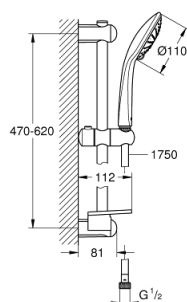

### PRODUKTBESCHREIBUNG

- Composé de:
- Douchette 2 jets (27 220)
- Barre de douche 600 mm (27 499)
- Flexible Silverflex 1750 mm (28 388)
- GROHE EasyReach porte savon (27 596)
- GROHE DreamSpray jet parfaitement uniforme
- **GROHE SprayDimmer** contrôle du débit
- GROHE StarLight éclatant et durable
- **GROHE FastFixation**  
(support supérieur réglable pour s'adapter aux trous de fixation déjà existants)
- Procédé anti-calcaire SpeedClean
- Système anti-torsion

### ERSATZTEILE

- 1: Embout de barre (Numéro de commande 48098000)
- 2: Curseur (Numéro de commande 48099000)
- 3: Embout de barre (Numéro de commande 48100000)
- 4: filtre (Numéro de commande 0700200M)