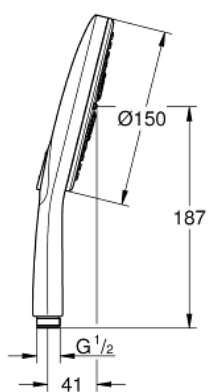

26 597 000 **DOUCHETTE 3 JETS**

**ERSATZTEILE**

1: filtre (Numéro de commande 0700200M)