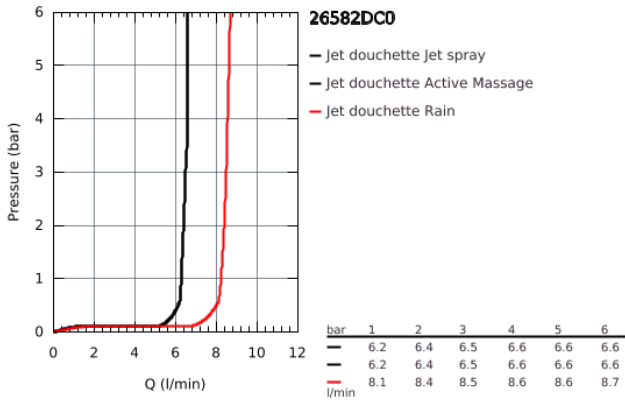

26 582 DC0 DOUCHETTE 3 JETS

DESCRIPTION DU PRODUIT

- spray plate supersteel
- GROHE Rain avec DripStop, Jet avec DripStop et ActiveMassage
- **GROHE EcoJoy** débit limité inférieur à 9.5 l/min
- **GROHE DreamSpray** jet parfaitement uniforme
- **GROHE SmartTip** Sélection du jet grâce à un bouton
- **GROHE RainStart** Ouverture de l'eau de la douchette sur le jet Rain
- **GROHE StarLight** éclatant et durable
- Procédé anti-calcaire **SpeedClean**
- Inner WaterGuide, longévité maximale
- Système de montage universel : s'associe avec tous les flexibles de douche
- Adapté pour les chauffe-eaux instantanés

26 582 DC0 DOUCHETTE 3 JETS

26 582 DC0 DOUCHETTE 3 JETS

PIÈCES DÉTACHÉES

1: Filtre (N ° de commande 0700200M)