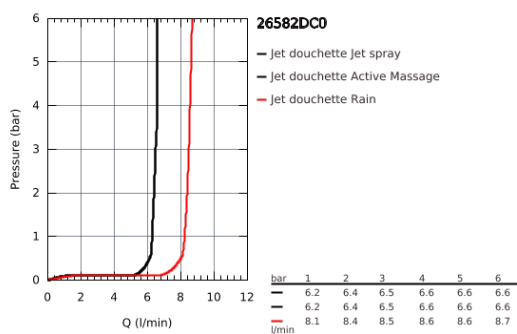

26 582 DC0 DOUCHETTE 3 JETS

DESCRIPTION DU PRODUIT

- spray plate supersteel
- GROHE Rain avec DripStop, Jet avec DripStop et ActiveMassage
- **GROHE EcoJoy** débit limité inférieur à 9.5 l/min
- **GROHE DreamSpray** jet parfaitement uniforme
- **GROHE SmartTip** Sélection du jet grâce à un bouton
- **GROHE RainStart** Ouverture de l'eau de la douchette sur le jet Rain
- **GROHE StarLight** éclatant et durable
- Procédé anti-calcaire **SpeedClean**
- Inner WaterGuide, longévité maximale
- Système de montage universel : s'associe avec tous les flexibles de douche
- Adapté pour les chauffe-eaux instantanés

26 582 DC0 DOUCHETTE 3 JETS

26 582 DC0 DOUCHETTE 3 JETS

PIÈCES DÉTACHÉES

1: Filtre (N ° de commande 0700200M)