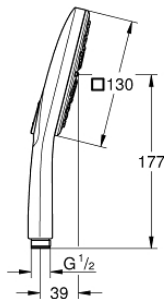

26 582 DC0 DOUCHETTE 3 JETS

DESCRIPTION DU PRODUIT

- spray plate supersteel
- GROHE Rain avec DripStop, Jet avec DripStop et ActiveMassage
- **GROHE EcoJoy** débit limité inférieur à 9.5 l/min
- **GROHE DreamSpray** jet parfaitement uniforme
- **GROHE SmartTip** Sélection du jet grâce à un bouton
- **GROHE RainStart** Ouverture de l'eau de la douchette sur le jet Rain
- **GROHE StarLight** éclatant et durable
- Procédé anti-calcaire **SpeedClean**
- Inner WaterGuide, longévité maximale
- Système de montage universel : s'associe avec tous les flexibles de douche
- Adapté pour les chauffe-eaux instantanés

26 582 DC0 DOUCHETTE 3 JETS

26 582 DC0 DOUCHETTE 3 JETS

PIÈCES DÉTACHÉES

1: Filtre (N ° de commande 0700200M)