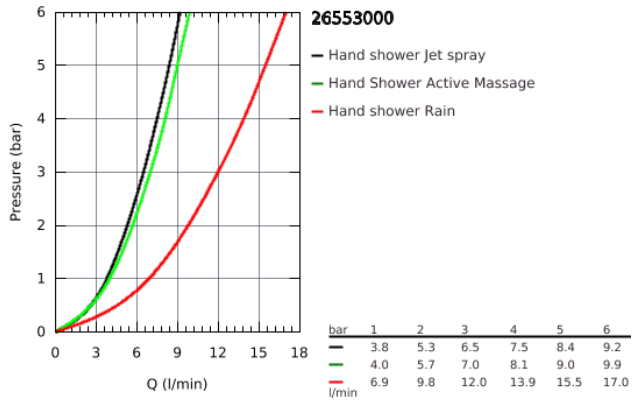

26 553 000 **HANDBRAUSE 3 STRAHLARTEN**

PRODUKTBESCHREIBUNG

- Brauseboden chrom
- GROHE Rain mit DripStop, Jet mit DripStop, ActiveMassage
- **GROHE DreamSpray** Perfektes Strahlbild
- **GROHE SmartTip** Strahlumstellung per Tastendruck
- **GROHE RainStart** - Handbrause startet immer mit Rain Strahl
- **GROHE StarLight** Oberfläche
- SpeedClean Antikalk-System
- innenliegende separate Wasserführung
- Universal Befestigungssystem: Passend zu allen Standard-Brauseschläuchen

26 553 000 **HANDBRAUSE 3 STRAHLARTEN**

26 553 000 **HANDBRAUSE 3 STRAHLARTEN**

ERSATZTEILE

1: Sieb (Bestell-Nr. 0700200M)