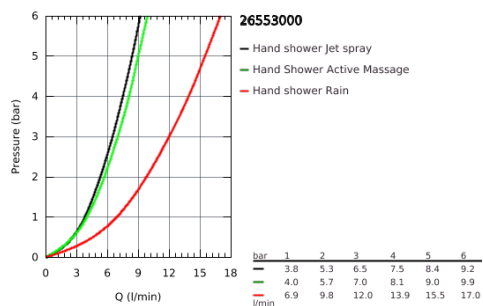

26 553 000 **HANDBRAUSE 3 STRAHLARTEN**

PRODUKTBESCHREIBUNG

- Brauseboden chrom
- GROHE Rain mit DripStop, Jet mit DripStop, ActiveMassage
- **GROHE DreamSpray** Perfektes Strahlbild
- **GROHE SmartTip** Strahlumstellung per Tastendruck
- **GROHE RainStart** - Handbrause startet immer mit Rain Strahl
- **GROHE StarLight** Oberfläche
- SpeedClean Antikalk-System
- innenliegende separate Wasserführung
- Universal Befestigungssystem: Passend zu allen Standard-Brauseschläuchen

26 553 000 **HANDBRAUSE 3 STRAHLARTEN**

26 553 000 **HANDBRAUSE 3 STRAHLARTEN**

ERSATZTEILE

1: Sieb (Bestell-Nr. 0700200M)