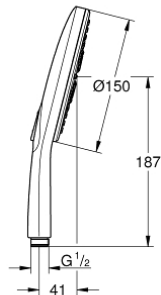

26 553 000 **HANDBRAUSE 3 STRAHLARTEN**

26 553 000 **HANDBRAUSE 3 STRAHLARTEN**

ERSATZTEILE

1: Sieb (Bestell-Nr. 0700200M)