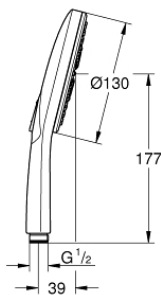

26 544 LS0 **HANDBRAUSE 3 STRAHLARTEN**

PRODUKTBESCHREIBUNG

- Brauseboden moon white
- GROHE Rain mit DripStop, Jet mit DripStop, ActiveMassage
- **GROHE DreamSpray** Perfektes Strahlbild
- **GROHE SmartTip** Strahlumstellung per Tastendruck
- **GROHE RainStart** - Handbrause startet immer mit Rain Strahl
- GROHE StarLight Oberfläche
- SpeedClean Antikalk-System
- innenliegende separate Wasserführung
- Universal Befestigungssystem: Passend zu allen Standard-Brauseschläuchen

26 544 LS0 **HANDBRAUSE 3 STRAHLARTEN**

26 544 LS0 **HANDBRAUSE 3 STRAHLARTEN**

ERSATZTEILE

1: Sieb (Bestell-Nr. 0700200M)