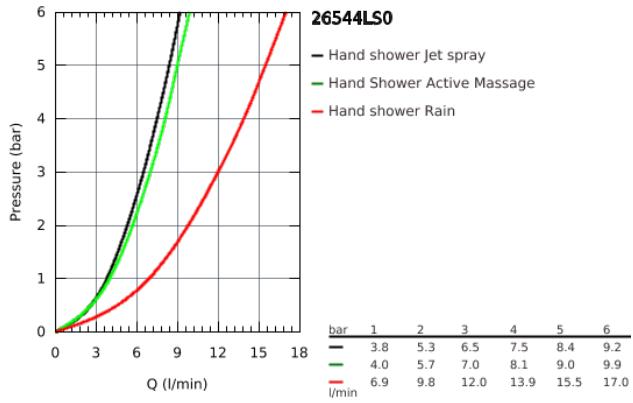

26 544 LS0 **HANDBRAUSE 3 STRAHLARTEN**

PRODUKTBESCHREIBUNG

- Brauseboden moon white
- GROHE Rain mit DripStop, Jet mit DripStop, ActiveMassage
- **GROHE DreamSpray** Perfektes Strahlbild
- **GROHE SmartTip** Strahlumstellung per Tastendruck
- **GROHE RainStart** - Handbrause startet immer mit Rain Strahl
- GROHE StarLight Oberfläche
- SpeedClean Antikalk-System
- innenliegende separate Wasserführung
- Universal Befestigungssystem: Passend zu allen Standard-Brauseschläuchen

26 544 LS0 **HANDBRAUSE 3 STRAHLARTEN**

26 544 LS0 **HANDBRAUSE 3 STRAHLARTEN**

ERSATZTEILE

1: Sieb (Bestell-Nr. 0700200M)