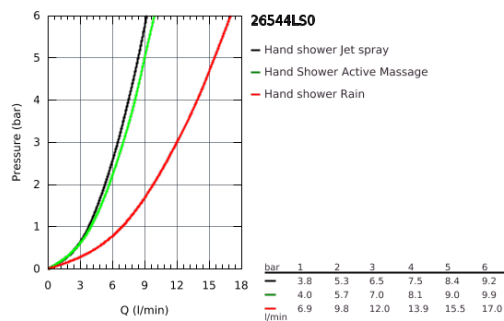

26 544 LS0 **HANDBRAUSE 3 STRAHLARTEN**

PRODUKTBESCHREIBUNG

- Brauseboden moon white
- GROHE Rain mit DripStop, Jet mit DripStop, ActiveMassage
- **GROHE DreamSpray** Perfektes Strahlbild
- **GROHE SmartTip** Strahlumstellung per Tastendruck
- **GROHE RainStart** - Handbrause startet immer mit Rain Strahl
- GROHE StarLight Oberfläche
- SpeedClean Antikalk-System
- innenliegende separate Wasserführung
- Universal Befestigungssystem: Passend zu allen Standard-Brauseschläuchen

26 544 LS0 **HANDBRAUSE 3 STRAHLARTEN**

26 544 LS0 **HANDBRAUSE 3 STRAHLARTEN**

ERSATZTEILE

1: Sieb (Bestell-Nr. 0700200M)