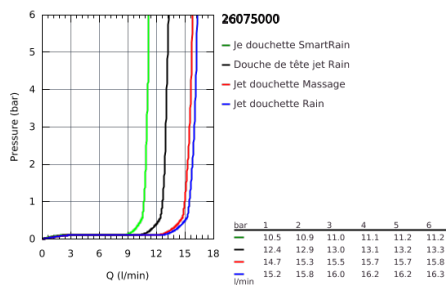

26 075 000 EUPHORIA SYSTÈME COLONNE DE DOUCHE AVEC THERMOSTATIQUE POUR MONTAGE MURAL

PRODUKTBESCHREIBUNG

- Composé de:
- Bras de douche de 450 mm orientable horizontalement
- Mitigeur thermostatique incluant fonction Aquadimmer
- Permet le changement entre:
 - **Rainshower Cosmopolitan douche de tête 310 mm en métal (27 477)**
- Avec rotule
- angle de rotation $\pm 15^\circ$
- **Douchette à main Euphoria 110 Massage (27 221)**
- Curseur réglable en hauteur
- Flexible Silverflex 1750 mm (28 388)
- **GROHE TurboStat** Régulation thermostatique quasi-instantanée
- GROHE SafeStop butée à 38°C
- GROHE SafeStop Plus butée à 38°C et limiteur de température en option à 43°C
- C inclus
- GROHE DreamSpray jet parfaitement uniforme
- GROHE StarLight éclatant et durable
- Procédé anti-calcaire SpeedClean
- Système anti-torsion
- **GROHE MetalGrip poignées ergonomiques en métal**
- **Convient pour chauffe-eau instantané à partir de 18 kW/h**
- Débit minimum nécessaire 7 l/min.
- Option : tablette GROHE EasyReach (26 362)