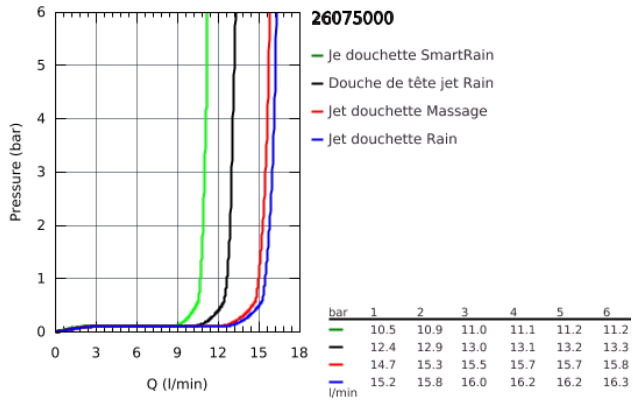

26 075 000 EUPHORIA SYSTÈME COLONNE DE DOUCHE AVEC THERMOSTATIQUE POUR MONTAGE MURAL