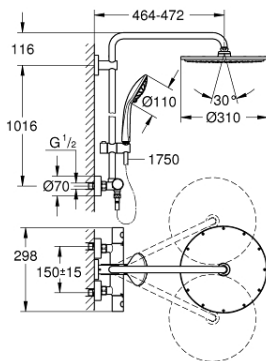

26 075 000 EUPHORIA SYSTÈME COLONNE DE DOUCHE AVEC THERMOSTATIQUE POUR MONTAGE MURAL

PRODUKTBESCHREIBUNG

- Composé de:
- Bras de douche de 450 mm orientable horizontalement
- Mitigeur thermostatique incluant fonction Aquadimmer
- Permet le changement entre:
 - **Rainshower Cosmopolitan douche de tête 310 mm en métal (27 477)**
- Avec rotule
- angle de rotation $\pm 15^\circ$
- **Douchette à main Euphoria 110 Massage (27 221)**
- Curseur réglable en hauteur
- Flexible Silverflex 1750 mm (28 388)
- **GROHE TurboStat** Régulation thermostatique quasi-instantanée
- GROHE SafeStop butée à 38°C
- GROHE SafeStop Plus butée à 38°C et limiteur de température en option à 43°C
- C inclus
- GROHE DreamSpray jet parfaitement uniforme
- GROHE StarLight éclatant et durable
- Procédé anti-calcaire SpeedClean
- Système anti-torsion
- **GROHE MetalGrip poignées ergonomiques en métal**
- **Convient pour chauffe-eau instantané à partir de 18 kW/h**
- Débit minimum nécessaire 7 l/min.
- Option : tablette GROHE EasyReach (26 362)