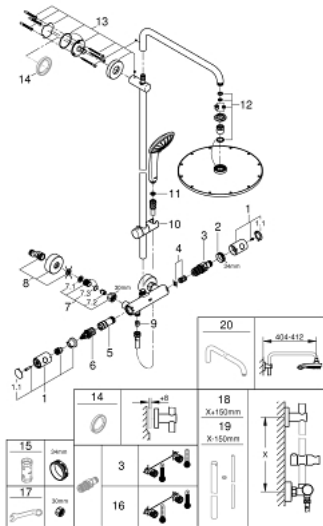

26 075 000 EUPHORIA SYSTÈME COLONNE DE DOUCHE AVEC THERMOSTATIQUE POUR MONTAGE MURAL

26 075 000 EUPHORIA SYSTÈME COLONNE DE DOUCHE AVEC THERMOSTATIQUE POUR MONTAGE MURAL

ERSATZTEILE

- 1: Poignée métal 1/2" (Numéro de commande 47984000)
 - 1.1: Plaque de recouvrement (Numéro de commande 6458500M)
 - 2: Bague de fixation (Numéro de commande 47743000)
 - 3: Cartouche thermostatique compacte 1/2" (Numéro de commande 47439000)
 - 4: Amortisseur acoustique (Numéro de commande 47398000)
 - 5: conduite d'eau (Numéro de commande 47751000)
 - 6: Aquadimmer (Numéro de commande 12433000)
 - 7: clapet anti-retour à membrane (Numéro de commande 47189000)
 - 7.1: filtre à d'impuretés (Numéro de commande 0726400M)
 - 7.2: clapet anti-retour à membrane (Numéro de commande 08565000)
 - 7.3: joint torique Ø17 x Ø2 (Numéro de commande 0305500M)
 - 8: Raccord S mural (Numéro de commande 12662000)
 - 9: clapet anti-retour à membrane (Numéro de commande 08565000)
 - 10: Curseur (Numéro de commande 12140000)
 - 11: filtre (Numéro de commande 0700200M)
 - 12: jeu de pièces de rechange (Numéro de commande 45933000)
 - 13: Embout de barre (Numéro de commande 48279000)
 - 14: Câle d'épaisseur (Numéro de commande 27180000)*
 - 15: Clé (Numéro de commande 19332000)*
 - 16: Cartouche GROHE TurboStat 1/2" (Numéro de commande 47175000)*
 - 17: Clé spéciale (Numéro de commande 19377000)*
 - 18: Colonne de douche (Numéro de commande 48053000)*
 - 19: Colonne de douche (Numéro de commande 48054000)*
 - 20: Bras pour colonne de douche (Numéro de commande 14047000)*
- * Accessoires spéciaux