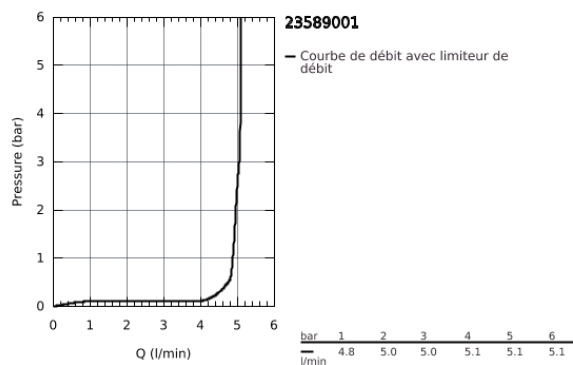

## 23 589 001 ESSENCE MITIGEUR MONOCOMMANDE LAVABO TAILLE S

### DESCRIPTION DU PRODUIT

- Monotrou sur plage
- Levier de commande métallique
- **GROHE SilkMove** Cartouche en céramique 28 mm
- avec limiteur de température
- **GROHE StarLight** Chrome éclatant et durable
- **GROHE EcoJoy** mousseur 5 l/min
- GROHE AquaGuide mousseur ajustable
- **GROHE FastFixation Plus** installation ultra rapide
- Tirette et garniture de vidage 1-1/4"
- Flexibles de raccordement souples