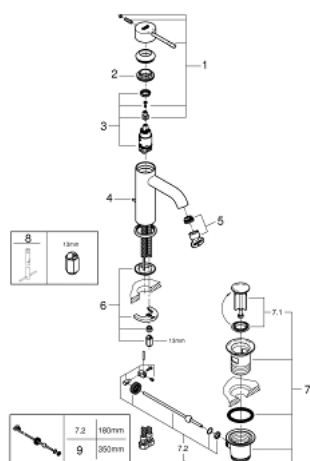

## 23 589 001 ESSENCE MITIGEUR MONOCOMMANDE LAVABO TAILLE S

### DESCRIPTION DU PRODUIT

- Monotrou sur plage
- Levier de commande métallique
- **GROHE SilkMove** Cartouche en céramique 28 mm
- avec limiteur de température
- **GROHE StarLight** Chrome éclatant et durable
- **GROHE EcoJoy** mousseur 5 l/min
- GROHE AquaGuide mousseur ajustable
- **GROHE FastFixation Plus** installation ultra rapide
- Tirette et garniture de vidage 1-1/4"
- Flexibles de raccordement souples

23 589 001 **ESSENCE MITIGEUR MONOCOMMANDE LAVABO**  
**TAILLE S**

**PIÈCES DÉTACHÉES**

- 1: Levier (N ° de commande 46917000)
  - 2: Bague de fixation (N ° de commande 46715000)
  - 3: Cartouche (N ° de commande 46580000)
  - 4: Tirette de vidage (N ° de commande 46739000)
  - 5: Mousseur (N ° de commande 48270000)
  - 6: Fixation M26x1,5 (N ° de commande 46645000)
  - 7: Garniture de vidage 1 1/4" (N ° de commande 28910000)
  - 7.1: Vidage (N ° de commande 07182000)
  - 7.2: Tige et rotule de vidage (N ° de commande 07052000)
  - 8: Clé à tube SW 46 mm de 400 mm (N ° de commande 19017000)\*
  - 9: Tige et rotule de vidage (N ° de commande 07341000)\*
- \*Accessoires spéciaux