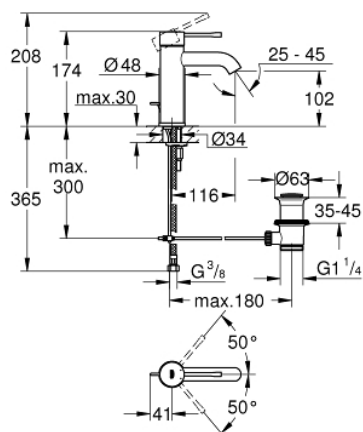

## 23 589 001 ESSENCE MITIGEUR MONOCOMMANDE LAVABO TAILLE S

### DESCRIPTION DU PRODUIT

- Monotrou sur plage
- Levier de commande métallique
- **GROHE SilkMove** Cartouche en céramique 28 mm
- avec limiteur de température
- **GROHE StarLight** Chrome éclatant et durable
- **GROHE EcoJoy** mousseur 5 l/min
- GROHE AquaGuide mousseur ajustable
- **GROHE FastFixation Plus** installation ultra rapide
- Tirette et garniture de vidage 1-1/4"
- Flexibles de raccordement souples

23 589 001 **ESSENCE MITIGEUR MONOCOMMANDE LAVABO**  
**TAILLE S**

**PIÈCES DÉTACHÉES**

- 1: Levier (N ° de commande 46917000)
  - 2: Bague de fixation (N ° de commande 46715000)
  - 3: Cartouche (N ° de commande 46580000)
  - 4: Tirette de vidage (N ° de commande 46739000)
  - 5: Mousseur (N ° de commande 48270000)
  - 6: Fixation M26x1,5 (N ° de commande 46645000)
  - 7: Garniture de vidage 1 1/4" (N ° de commande 28910000)
  - 7.1: Vidage (N ° de commande 07182000)
  - 7.2: Tige et rotule de vidage (N ° de commande 07052000)
  - 8: Clé à tube SW 46 mm de 400 mm (N ° de commande 19017000)\*
  - 9: Tige et rotule de vidage (N ° de commande 07341000)\*
- \*Accessoires spéciaux