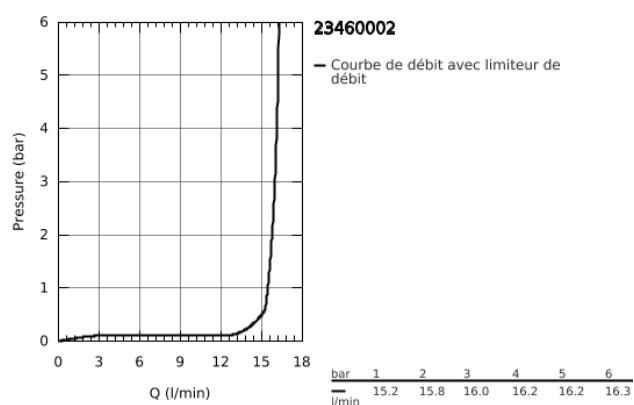

## 23 460 002 EUROSMART MITIGEUR MONOCOMMANDE 1/2" DOUCHE

### PRODUKTBESCHREIBUNG

- Montage mural apparent
- GROHE SilkMove Cartouche en céramique 35 mm
- **avec limiteur de température**
- GROHE StarLight éclatant et durable
- Limiteur de débit ajustable
- Clapet anti-retour intégré dans le départ douche 1/2"
- **Sans raccord droit**
- **Ecartement 153 mm**
- Protégés contre les retours d'eau