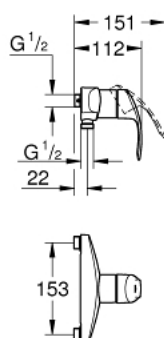

## 23 460 002 EUROSMART MITIGEUR MONOCOMMANDE 1/2" DOUCHE

### PRODUKTBESCHREIBUNG

- Montage mural apparent
- GROHE SilkMove Cartouche en céramique 35 mm
- **avec limiteur de température**
- GROHE StarLight éclatant et durable
- Limiteur de débit ajustable
- Clapet anti-retour intégré dans le départ douche 1/2"
- **Sans raccord droit**
- **Ecartement 153 mm**
- Protégés contre les retours d'eau

### ERSATZTEILE

- 1: Levier (Numéro de commande 46898000)
- 2: Capuchon de recouvrement (Numéro de commande 46899000)
- 3: Cartouche (Numéro de commande 46374000)
- 4: clapet anti-retour à membrane (Numéro de commande 48276000)
- 5: Joint Ø18,5 x Ø12 x 2 (Numéro de commande 0138900M)
- 6: Raccord d'arrêt (Numéro de commande 12064000)\*
- 7: Clé (Numéro de commande 19332000)\*