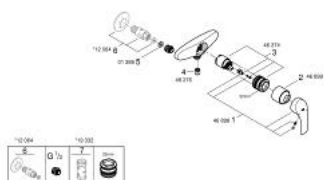

## 23 460 002 EUROSMART MITIGEUR MONOCOMMANDE 1/2" DOUCHE

### PRODUKTBESCHREIBUNG

- Montage mural apparent
- GROHE SilkMove Cartouche en céramique 35 mm
- **avec limiteur de température**
- GROHE StarLight éclatant et durable
- Limiteur de débit ajustable
- Clapet anti-retour intégré dans le départ douche 1/2"
- **Sans raccord droit**
- **Ecartement 153 mm**
- Protégés contre les retours d'eau

### ERSATZTEILE

- 1: Levier (Numéro de commande 46898000)
- 2: Capuchon de recouvrement (Numéro de commande 46899000)
- 3: Cartouche (Numéro de commande 46374000)
- 4: clapet anti-retour à membrane (Numéro de commande 48276000)
- 5: Joint Ø18,5 x Ø12 x 2 (Numéro de commande 0138900M)
- 6: Raccord d'arrêt (Numéro de commande 12064000)\*
- 7: Clé (Numéro de commande 19332000)\*