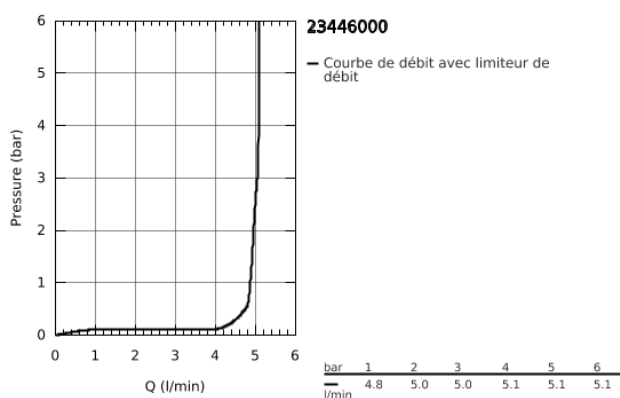

23 446 000 EUROCUBE MITIGEUR MONOCOMMANDE LAVABO TAILLE M

DESCRIPTION DU PRODUIT

- Monotrou sur plage
- Levier de commande métallique
- **GROHE SilkMove** Cartouche en céramique 28 mm
- avec limiteur de température
- **GROHE StarLight** Chrome éclatant et durable
- **GROHE EcoJoy** SpeedClean mousseur 5 l/min
- **GROHE FastFixation Plus** installation ultra rapide
- **Corps lisse**
- Flexibles de raccordement souples

23 446 000 **EUROCUBE MITIGEUR MONOCOMMANDE LAVABO**
TAILLE M

PIÈCES DÉTACHÉES

- 1: Levier (N ° de commande 46786000)
 - 2: Bague de fixation (N ° de commande 46715000)
 - 3: Cartouche (N ° de commande 46580000)
 - 4: Mousseur (N ° de commande 48159000)
 - 5: Fixation M26x1,5 (N ° de commande 46645000)
 - 6: Clé à tube SW 46 mm de 400 mm (N ° de commande 19017000)*
- *Accessoires spéciaux