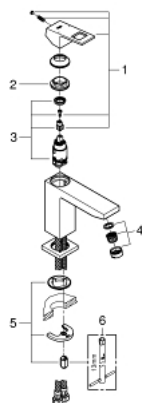

23 446 000 EUROCUBE MITIGEUR MONOCOMMANDE LAVABO TAILLE M

DESCRIPTION DU PRODUIT

- Monotrou sur plage
- Levier de commande métallique
- **GROHE SilkMove** Cartouche en céramique 28 mm
- avec limiteur de température
- **GROHE StarLight** Chrome éclatant et durable
- **GROHE EcoJoy** SpeedClean mousseur 5 l/min
- **GROHE FastFixation Plus** installation ultra rapide
- **Corps lisse**
- Flexibles de raccordement souples

23 446 000 **EUROCUBE MITIGEUR MONOCOMMANDE LAVABO**
TAILLE M

PIÈCES DÉTACHÉES

- 1: Levier (N ° de commande 46786000)
 - 2: Bague de fixation (N ° de commande 46715000)
 - 3: Cartouche (N ° de commande 46580000)
 - 4: Mousseur (N ° de commande 48159000)
 - 5: Fixation M26x1,5 (N ° de commande 46645000)
 - 6: Clé à tube SW 46 mm de 400 mm (N ° de commande 19017000)*
- *Accessoires spéciaux