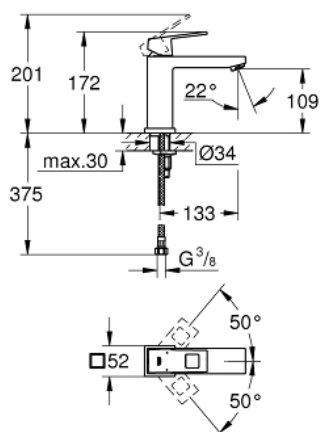

23 446 000 EUROCUBE MITIGEUR MONOCOMMANDE LAVABO TAILLE M

DESCRIPTION DU PRODUIT

- Monotrou sur plage
- Levier de commande métallique
- **GROHE SilkMove** Cartouche en céramique 28 mm
- avec limiteur de température
- **GROHE StarLight** Chrome éclatant et durable
- **GROHE EcoJoy** SpeedClean mousseur 5 l/min
- **GROHE FastFixation Plus** installation ultra rapide
- **Corps lisse**
- Flexibles de raccordement souples

23 446 000 **EUROCUBE MITIGEUR MONOCOMMANDE LAVABO**
TAILLE M

PIÈCES DÉTACHÉES

- 1: Levier (N ° de commande 46786000)
 - 2: Bague de fixation (N ° de commande 46715000)
 - 3: Cartouche (N ° de commande 46580000)
 - 4: Mousseur (N ° de commande 48159000)
 - 5: Fixation M26x1,5 (N ° de commande 46645000)
 - 6: Clé à tube SW 46 mm de 400 mm (N ° de commande 19017000)*
- *Accessoires spéciaux