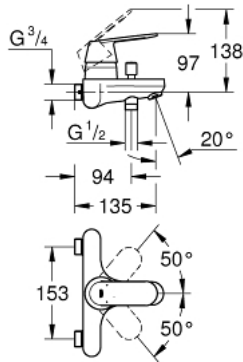

23 424 000 EUROSMART COSMOPOLITAN EINHAND-WANNENBATTERIE, 3/4"

PRODUKTBESCHREIBUNG

- Wandmontage
- GROHE SilkMove 46 mm Keramikkartusche
- **GROHE StarLight** Oberfläche
- variabel einstellbare Mengenbegrenzung
- automatische Umstellung: Wanne/Brause
- Auslauf mit Mousseur
- integrierter Rückflussverhinderer im Brauseabgang 1/2"
- **ohne Abstellverschraubungen**
- **Stichmaß 153 mm**
- Eigensicher gegen Rückfließen

23 424 000 **EUROSMART COSMOPOLITAN EINHAND-WANNENBATTERIE, 3/4"**

ERSATZTEILE

- 1: Hebel (Bestell-Nr. 46682000)
- 2: Kappe (Bestell-Nr. 46427000)
- 3: Kartusche (Bestell-Nr. 46048000)
- 4: Umstellknopf (Bestell-Nr. 64309000)
- 5: Umstellung (Bestell-Nr. 65655000)
- 6: Rückflussverhinderer (Bestell-Nr. 08565000)
- 7: Mousseur (Bestell-Nr. 13952000)
- 8: Dichtung (Bestell-Nr. 0138600M)
- 9: Anschluss gerade, absperrbar (Bestell-Nr. 12065000)*
- 10: Temperaturbegrenzer (Bestell-Nr. 46308000)*
- * Sonderzubehör