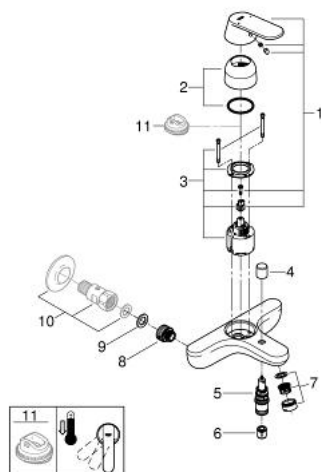

23 424 000 EUROSMART COSMOPOLITAN EINHAND-WANNENBATTERIE, 3/4"

PRODUKTBESCHREIBUNG

- Wandmontage
- GROHE SilkMove 46 mm Keramikkartusche
- **GROHE StarLight** Oberfläche
- variabel einstellbare Mengenbegrenzung
- automatische Umstellung: Wanne/Brause
- Auslauf mit Mousseur
- integrierter Rückflussverhinderer im Brauseabgang 1/2"
- **ohne Abstellverschraubungen**
- **Stichmaß 153 mm**
- Eigensicher gegen Rückfließen

23 424 000 **EUROSMART COSMOPOLITAN EINHAND-WANNENBATTERIE, 3/4"**

ERSATZTEILE

- 1: Hebel (Bestell-Nr. 46682000)
- 2: Kappe (Bestell-Nr. 46427000)
- 3: Kartusche (Bestell-Nr. 46048000)
- 4: Umstellknopf (Bestell-Nr. 64309000)
- 5: Umstellung (Bestell-Nr. 65655000)
- 6: Rückflussverhinderer (Bestell-Nr. 08565000)
- 7: Mousseur (Bestell-Nr. 13952000)
- 8: Dichtung (Bestell-Nr. 0138600M)
- 9: Anschluss gerade, absperrbar (Bestell-Nr. 12065000)*
- 10: Temperaturbegrenzer (Bestell-Nr. 46308000)*
- * Sonderzubehör