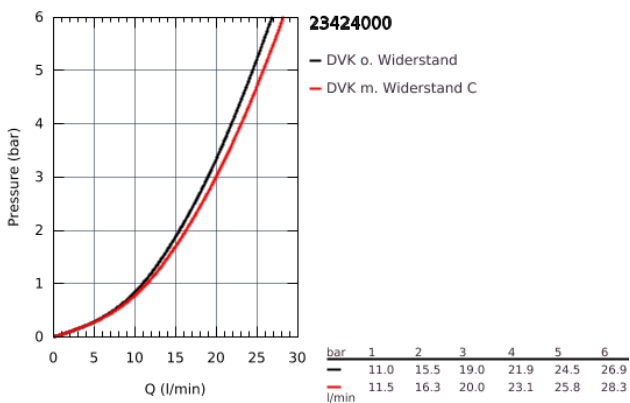

23 424 000 EUROSMART COSMOPOLITAN EINHAND-WANNENBATTERIE, 3/4"

PRODUKTBESCHREIBUNG

- Wandmontage
- GROHE SilkMove 46 mm Keramikkartusche
- **GROHE StarLight** Oberfläche
- variabel einstellbare Mengenbegrenzung
- automatische Umstellung: Wanne/Brause
- Auslauf mit Mousseur
- integrierter Rückflussverhinderer im Brauseabgang 1/2"
- **ohne Abstellverschraubungen**
- **Stichmaß 153 mm**
- Eigensicher gegen Rückfließen

23 424 000 **EUROSMART COSMOPOLITAN EINHAND-WANNENBATTERIE, 3/4"**

ERSATZTEILE

- 1: Hebel (Bestell-Nr. 46682000)
- 2: Kappe (Bestell-Nr. 46427000)
- 3: Kartusche (Bestell-Nr. 46048000)
- 4: Umstellknopf (Bestell-Nr. 64309000)
- 5: Umstellung (Bestell-Nr. 65655000)
- 6: Rückflussverhinderer (Bestell-Nr. 08565000)
- 7: Mousseur (Bestell-Nr. 13952000)
- 8: Dichtung (Bestell-Nr. 0138600M)
- 9: Anschluss gerade, absperrbar (Bestell-Nr. 12065000)*
- 10: Temperaturbegrenzer (Bestell-Nr. 46308000)*
- * Sonderzubehör