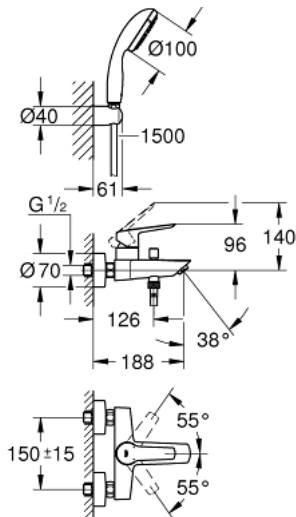

## 23 413 002 EINHAND-WANNENBATTERIE, 1/2"

### PRODUKTBESCHREIBUNG

- Wandmontage
- Bedienungshebel aus Metall
- GROHE SilkMove 35 mm Keramikkartusche
- variabel einstellbare Mengenbegrenzung
- **mit Temperaturbegrenzer**
- **GROHE StarLight** Oberfläche
- automatische Umstellung: Wanne/Brause
- Auslauf mit Mousseur
- integrierter Rückflussverhinderer im Brauseabgang 1/2"
- S-Anschlüsse
- Wandrosetten aus Metall
- Eigensicher gegen Rückfließen
- mit Brausegarnitur bestehend aus
  - Handbrause Vitalio 100, 1 Strahlart, 5,7 l/min (26 720)
  - Wandbrausehalter (27 958 000)
  - Brauseschlauch VitalioFlex Trend 1.500 mm 1/2" x 1/2" (28 741 000)