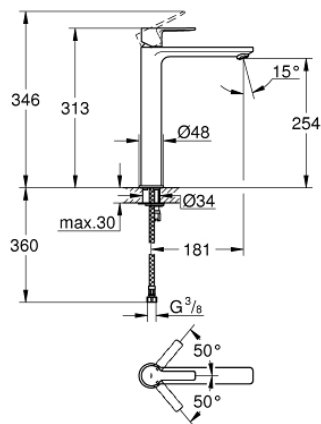

23 405 001 **LINEARE MITIGEUR MONOCOMMANDE, 1/2"**  
**POUR LAVABO**  
**TAILLE XL**

**PRODUKTBESCHREIBUNG**

- Monotrou sur plage
- Version rehaussée
- GROHE SilkMove Cartouche en céramique 28 mm
- **avec limiteur de température**
- GROHE StarLight éclatant et durable
- **GROHE EcoJoy économie d'eau SpeedClean mousseur 5,7 l/min**
- **GROHE FastFixation Plus** installation ultra rapide
- **Corps lisse**
- Flexibles de raccordement souples, sertis d'usine

23 405 001 **LINEARE MITIGEUR MONOCOMMANDE, 1/2"**  
**POUR LAVABO**  
**TAILLE XL**

**ERSATZTEILE**

- 1: Levier (Numéro de commande 46980000)
  - 2: Capuchon de recouvrement (Numéro de commande 46581000)
  - 3: Bague de fixation (Numéro de commande 07419000)
  - 4: Cartouche (Numéro de commande 46580000)
  - 5: Mousseur (Numéro de commande 48159000)
  - 6: Fixation M26x1,5 (Numéro de commande 46645000)
  - 7: Clé plate SW 46 mm à 6 pans (Numéro de commande 19017000)\*
- \* Accessoires spéciaux