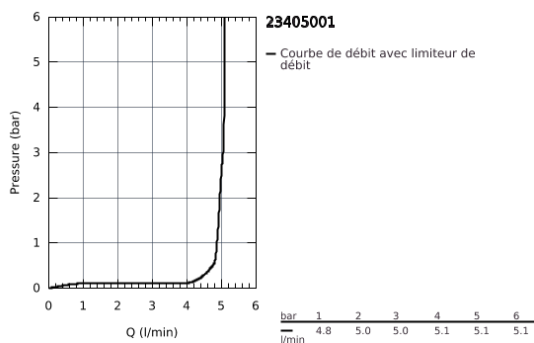

23 405 001 **LINEARE MITIGEUR MONOCOMMANDE, 1/2"**  
**POUR LAVABO**  
**TAILLE XL**

**PRODUKTBESCHREIBUNG**

- Monotrou sur plage
- Version rehaussée
- GROHE SilkMove Cartouche en céramique 28 mm
- **avec limiteur de température**
- GROHE StarLight éclatant et durable
- **GROHE EcoJoy économie d'eau SpeedClean mousseur 5,7 l/min**
- **GROHE FastFixation Plus** installation ultra rapide
- **Corps lisse**
- Flexibles de raccordement souples, sertis d'usine

23 405 001 **LINEARE MITIGEUR MONOCOMMANDE, 1/2"**  
**POUR LAVABO**  
**TAILLE XL**

**ERSATZTEILE**

- 1: Levier (Numéro de commande 46980000)
  - 2: Capuchon de recouvrement (Numéro de commande 46581000)
  - 3: Bague de fixation (Numéro de commande 07419000)
  - 4: Cartouche (Numéro de commande 46580000)
  - 5: Mousseur (Numéro de commande 48159000)
  - 6: Fixation M26x1,5 (Numéro de commande 46645000)
  - 7: Clé plate SW 46 mm à 6 pans (Numéro de commande 19017000)\*
- \* Accessoires spéciaux