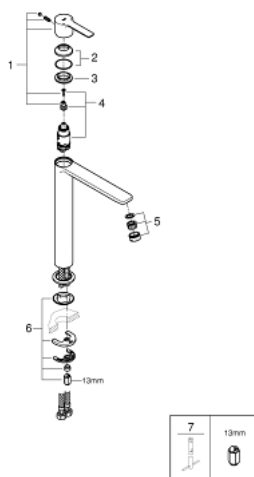

23 405 001 **LINEARE MITIGEUR MONOCOMMANDE, 1/2"**  
**POUR LAVABO**  
**TAILLE XL**

**PRODUKTBESCHREIBUNG**

- Monotrou sur plage
- Version rehaussée
- GROHE SilkMove Cartouche en céramique 28 mm
- **avec limiteur de température**
- GROHE StarLight éclatant et durable
- **GROHE EcoJoy économie d'eau SpeedClean mousseur 5,7 l/min**
- **GROHE FastFixation Plus** installation ultra rapide
- **Corps lisse**
- Flexibles de raccordement souples, sertis d'usine

23 405 001 **LINEARE MITIGEUR MONOCOMMANDE, 1/2"**  
**POUR LAVABO**  
**TAILLE XL**

**ERSATZTEILE**

- 1: Levier (Numéro de commande 46980000)
  - 2: Capuchon de recouvrement (Numéro de commande 46581000)
  - 3: Bague de fixation (Numéro de commande 07419000)
  - 4: Cartouche (Numéro de commande 46580000)
  - 5: Mousseur (Numéro de commande 48159000)
  - 6: Fixation M26x1,5 (Numéro de commande 46645000)
  - 7: Clé plate SW 46 mm à 6 pans (Numéro de commande 19017000)\*
- \* Accessoires spéciaux