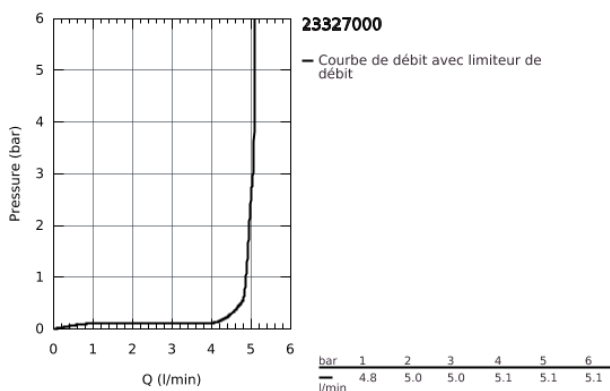

23 327 000 EUROSMART COSMOPOLITAN MITIGEUR MONOCOMMANDE LAVABO TAILLE M

DESCRIPTION DU PRODUIT

- Monotrou sur plage
- Levier de commande métallique
- **GROHE SilkMove** Cartouche en céramique 35 mm
- **GROHE StarLight** Chrome éclatant et durable
- **GROHE EcoJoy** mousseur 5 l/min
- **GROHE FastFixation** installation rapide
- **Corps lisse**
- Flexibles de raccordement souples
- Limiteur de température en option (46375)

23 327 000 **EUROSMART COSMOPOLITAN MITIGEUR MONOCOMMANDE LAVABO**
TAILLE M

PIÈCES DÉTACHÉES

- 1: Levier (N ° de commande 46681000)
- 2: Capuchon de recouvrement (N ° de commande 46492000)
- 3: bague fileté (N ° de commande 46460000)
- 4: Cartouche (N ° de commande 46374000)
- 5: Mousseur (N ° de commande 48159000)
- 6: Fixation M26x1,5 (N ° de commande 46671000)
- 7: Limiteur de température (N ° de commande 46375000)*
- 8: Clé à tube SW 46 mm de 400 mm (N ° de commande 19017000)*
- 9: Clé (N ° de commande 19332000)*