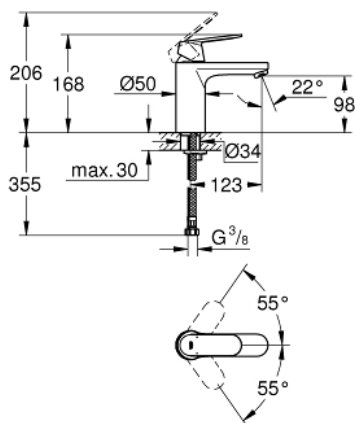

23 327 000 EUROSMART COSMOPOLITAN MITIGEUR MONOCOMMANDE LAVABO TAILLE M

DESCRIPTION DU PRODUIT

- Monotrou sur plage
- Levier de commande métallique
- **GROHE SilkMove** Cartouche en céramique 35 mm
- **GROHE StarLight** Chrome éclatant et durable
- **GROHE EcoJoy** mousseur 5 l/min
- **GROHE FastFixation** installation rapide
- **Corps lisse**
- Flexibles de raccordement souples
- Limiteur de température en option (46375)

23 327 000 **EUROSMART COSMOPOLITAN MITIGEUR MONOCOMMANDE LAVABO**
TAILLE M

PIÈCES DÉTACHÉES

- 1: Levier (N ° de commande 46681000)
- 2: Capuchon de recouvrement (N ° de commande 46492000)
- 3: bague fileté (N ° de commande 46460000)
- 4: Cartouche (N ° de commande 46374000)
- 5: Mousseur (N ° de commande 48159000)
- 6: Fixation M26x1,5 (N ° de commande 46671000)
- 7: Limiteur de température (N ° de commande 46375000)*
- 8: Clé à tube SW 46 mm de 400 mm (N ° de commande 19017000)*
- 9: Clé (N ° de commande 19332000)*