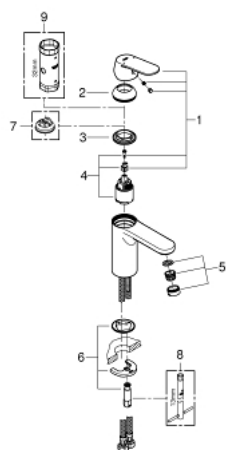

23 327 000 EUROSMART COSMOPOLITAN MITIGEUR MONOCOMMANDE LAVABO TAILLE M

DESCRIPTION DU PRODUIT

- Monotrou sur plage
- Levier de commande métallique
- **GROHE SilkMove** Cartouche en céramique 35 mm
- **GROHE StarLight** Chrome éclatant et durable
- **GROHE EcoJoy** mousseur 5 l/min
- **GROHE FastFixation** installation rapide
- **Corps lisse**
- Flexibles de raccordement souples
- Limiteur de température en option (46375)

23 327 000 **EUROSMART COSMOPOLITAN MITIGEUR MONOCOMMANDE LAVABO**
TAILLE M

PIÈCES DÉTACHÉES

- 1: Levier (N ° de commande 46681000)
- 2: Capuchon de recouvrement (N ° de commande 46492000)
- 3: bague fileté (N ° de commande 46460000)
- 4: Cartouche (N ° de commande 46374000)
- 5: Mousseur (N ° de commande 48159000)
- 6: Fixation M26x1,5 (N ° de commande 46671000)
- 7: Limiteur de température (N ° de commande 46375000)*
- 8: Clé à tube SW 46 mm de 400 mm (N ° de commande 19017000)*
- 9: Clé (N ° de commande 19332000)*