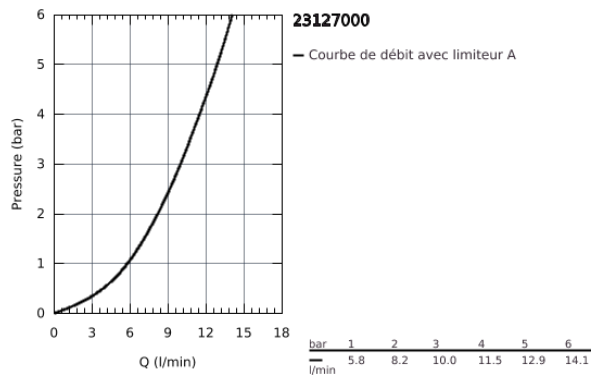

23 127 000 **EUROCUBE MITIGEUR MONOCOMMANDE, 1/2"**  
**POUR LAVABO**  
**TAILLE S**

**PRODUKTBESCHREIBUNG**

- Monotrou sur plage
- GROHE SilkMove Cartouche en céramique 28 mm
- **Limiteur de température**
- GROHE StarLight éclatant et durable
- **GROHE QuickFix Plus** installation system
- Mousseur
- **Tirette et garniture de vidage 1-1/4"**
- Flexibles de raccordement souples, sertis d'usine

23 127 000 **EUROCUBE MITIGEUR MONOCOMMANDE, 1/2"**  
**POUR LAVABO**  
**TAILLE S**

**ERSATZTEILE**

- 1: Levier (Numéro de commande 46786000)
  - 2: Bague de fixation (Numéro de commande 46715000)
  - 3: Cartouche (Numéro de commande 46580000)
  - 4: Mousseur (Numéro de commande 13929000)
  - 5: Coulisse filetée (Numéro de commande 46787000)
  - 6: Fixation M26x1,5 (Numéro de commande 46645000)
  - 7: Garniture de vidage 1 1/4" (Numéro de commande 28910000)
  - 7.1: clapet (Numéro de commande 07182000)
  - 7.2: tige du collier d'excentrique (Numéro de commande 07052000)
  - 8: Clé plate SW 46 mm à 6 pans (Numéro de commande 19017000)\*
  - 9: tige du collier d'excentrique (Numéro de commande 07341000)\*
- \* Accessoires spéciaux