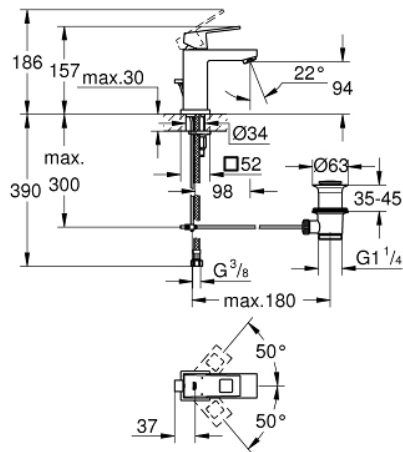

23 127 000 **EUROCUBE MITIGEUR MONOCOMMANDE, 1/2"**  
**POUR LAVABO**  
**TAILLE S**

**PRODUKTBESCHREIBUNG**

- Monotrou sur plage
- GROHE SilkMove Cartouche en céramique 28 mm
- **Limiteur de température**
- GROHE StarLight éclatant et durable
- **GROHE QuickFix Plus** installation system
- Mousseur
- **Tirette et garniture de vidage 1-1/4"**
- Flexibles de raccordement souples, sertis d'usine

23 127 000 **EUROCUBE MITIGEUR MONOCOMMANDE, 1/2"**  
**POUR LAVABO**  
**TAILLE S**

**ERSATZTEILE**

- 1: Levier (Numéro de commande 46786000)
  - 2: Bague de fixation (Numéro de commande 46715000)
  - 3: Cartouche (Numéro de commande 46580000)
  - 4: Mousseur (Numéro de commande 13929000)
  - 5: Coulisse filetée (Numéro de commande 46787000)
  - 6: Fixation M26x1,5 (Numéro de commande 46645000)
  - 7: Garniture de vidage 1 1/4" (Numéro de commande 28910000)
  - 7.1: clapet (Numéro de commande 07182000)
  - 7.2: tige du collier d'excentrique (Numéro de commande 07052000)
  - 8: Clé plate SW 46 mm à 6 pans (Numéro de commande 19017000)\*
  - 9: tige du collier d'excentrique (Numéro de commande 07341000)\*
- \* Accessoires spéciaux