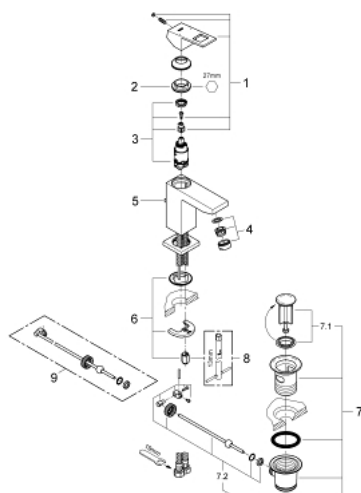

23 127 000 **EUROCUBE MITIGEUR MONOCOMMANDE, 1/2"**  
**POUR LAVABO**  
**TAILLE S**

**PRODUKTBESCHREIBUNG**

- Monotrou sur plage
- GROHE SilkMove Cartouche en céramique 28 mm
- **Limiteur de température**
- GROHE StarLight éclatant et durable
- **GROHE QuickFix Plus** installation system
- Mousseur
- **Tirette et garniture de vidage 1-1/4"**
- Flexibles de raccordement souples, sertis d'usine

23 127 000 **EUROCUBE MITIGEUR MONOCOMMANDE, 1/2"**  
**POUR LAVABO**  
**TAILLE S**

**ERSATZTEILE**

- 1: Levier (Numéro de commande 46786000)
  - 2: Bague de fixation (Numéro de commande 46715000)
  - 3: Cartouche (Numéro de commande 46580000)
  - 4: Mousseur (Numéro de commande 13929000)
  - 5: Coulisse filetée (Numéro de commande 46787000)
  - 6: Fixation M26x1,5 (Numéro de commande 46645000)
  - 7: Garniture de vidage 1 1/4" (Numéro de commande 28910000)
  - 7.1: clapet (Numéro de commande 07182000)
  - 7.2: tige du collier d'excentrique (Numéro de commande 07052000)
  - 8: Clé plate SW 46 mm à 6 pans (Numéro de commande 19017000)\*
  - 9: tige du collier d'excentrique (Numéro de commande 07341000)\*
- \* Accessoires spéciaux