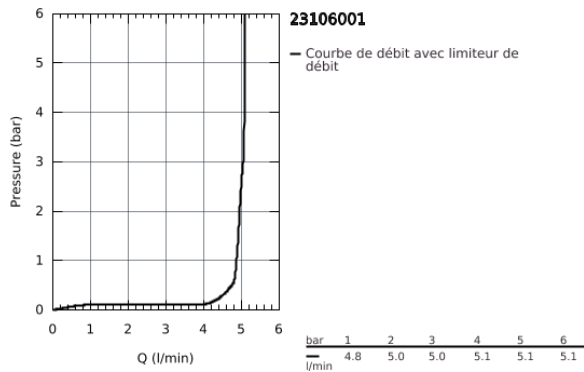

23 106 001 **LINEARE MITIGEUR MONOCOMMANDE, 1/2"**  
**POUR LAVABO**  
**TAILLE S**

**PRODUKTBESCHREIBUNG**

- Monotrou sur plage
- GROHE SilkMove Cartouche en céramique 28 mm
- **avec limiteur de température**
- GROHE StarLight éclatant et durable
- **GROHE EcoJoy économie d'eau SpeedClean mousseur 5,7 l/min**
- **GROHE FastFixation Plus installation ultra rapide**
- corps lisse avec tirette de vidage 1 1/4"
- Flexibles de raccordement souples, sertis d'usine

23 106 001 **LINEARE MITIGEUR MONOCOMMANDE, 1/2"**  
**POUR LAVABO**  
**TAILLE S**

**ERSATZTEILE**

- 1: Levier (Numéro de commande 46980000)
  - 2: Capuchon de recouvrement (Numéro de commande 46581000)
  - 3: Bague de fixation (Numéro de commande 07419000)
  - 4: Cartouche (Numéro de commande 46580000)
  - 5: Mousseur (Numéro de commande 48159000)
  - 6: Fixation M26x1,5 (Numéro de commande 46645000)
  - 7: Bonde clic clac (Numéro de commande 65807000)
  - 8: Clé plate SW 46 mm à 6 pans (Numéro de commande 19017000)\*
- \* Accessoires spéciaux