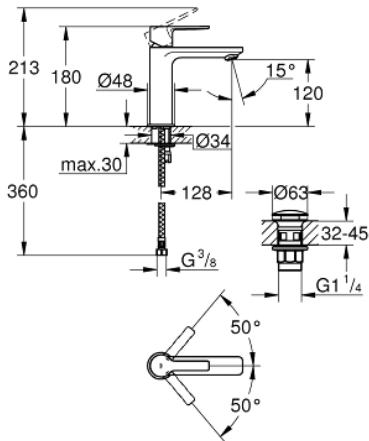

23 106 001 **LINEARE MITIGEUR MONOCOMMANDE, 1/2"**  
**POUR LAVABO**  
**TAILLE S**

**PRODUKTBESCHREIBUNG**

- Monotrou sur plage
- GROHE SilkMove Cartouche en céramique 28 mm
- **avec limiteur de température**
- GROHE StarLight éclatant et durable
- **GROHE EcoJoy économie d'eau SpeedClean mousseur 5,7 l/min**
- **GROHE FastFixation Plus installation ultra rapide**
- corps lisse avec tirette de vidage 1 1/4"
- Flexibles de raccordement souples, sertis d'usine

23 106 001 **LINEARE MITIGEUR MONOCOMMANDE, 1/2"**  
**POUR LAVABO**  
**TAILLE S**

**ERSATZTEILE**

- 1: Levier (Numéro de commande 46980000)
  - 2: Capuchon de recouvrement (Numéro de commande 46581000)
  - 3: Bague de fixation (Numéro de commande 07419000)
  - 4: Cartouche (Numéro de commande 46580000)
  - 5: Mousseur (Numéro de commande 48159000)
  - 6: Fixation M26x1,5 (Numéro de commande 46645000)
  - 7: Bonde clic clac (Numéro de commande 65807000)
  - 8: Clé plate SW 46 mm à 6 pans (Numéro de commande 19017000)\*
- \* Accessoires spéciaux