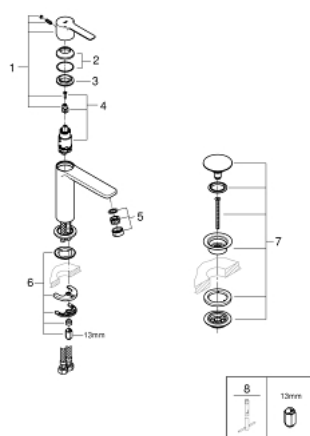

23 106 001 **LINEARE MITIGEUR MONOCOMMANDE, 1/2"**  
**POUR LAVABO**  
**TAILLE S**

**PRODUKTBESCHREIBUNG**

- Monotrou sur plage
- GROHE SilkMove Cartouche en céramique 28 mm
- **avec limiteur de température**
- GROHE StarLight éclatant et durable
- **GROHE EcoJoy économie d'eau SpeedClean mousseur 5,7 l/min**
- **GROHE FastFixation Plus installation ultra rapide**
- corps lisse avec tirette de vidage 1 1/4"
- Flexibles de raccordement souples, sertis d'usine

23 106 001 **LINEARE MITIGEUR MONOCOMMANDE, 1/2"**  
**POUR LAVABO**  
**TAILLE S**

**ERSATZTEILE**

- 1: Levier (Numéro de commande 46980000)
  - 2: Capuchon de recouvrement (Numéro de commande 46581000)
  - 3: Bague de fixation (Numéro de commande 07419000)
  - 4: Cartouche (Numéro de commande 46580000)
  - 5: Mousseur (Numéro de commande 48159000)
  - 6: Fixation M26x1,5 (Numéro de commande 46645000)
  - 7: Bonde clic clac (Numéro de commande 65807000)
  - 8: Clé plate SW 46 mm à 6 pans (Numéro de commande 19017000)\*
- \* Accessoires spéciaux