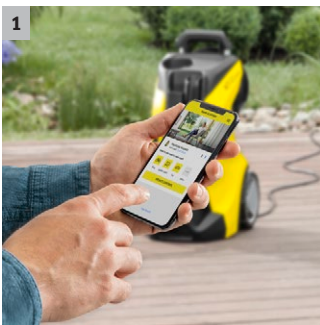

K 5 Premium Smart Control Home

K 5 Premium Smart Control : nettoyeur haute pression avec Bluetooth, assistance via application, mode Boost pour plus de puissance, pistolet G 180 Q Smart Control, Multi Jet 3 en 1, enrouleur de flexible. Avec Home Kit.

3 Pistolet Smart Control et lance d'arrosage Multi Jet 3 en 1

- Pistolet doté d'un afficheur LCD et de touches pour le réglage de la pression ou le dosage de détergent.
- Le Multijet 3 en 1 orientable comprend trois buses différentes favorisant un changement facile.

4 Enrouleur de flexible pour un maniement confortable

- Le flexible haute pression bénéficie d'une protection optimale et offre un rangement peu encombrant.
- Travail confortable : le flexible est toujours à portée de main grâce à un enroulement et un déroulement faciles.

K 5 Premium Smart Control Home

- Pistolet Smart Control avec touches +/- et afficheur LCD pour le réglage de la pression et le dosage de détergent
- Stabilité maximale grâce au centre de gravité bas, à l'enrouleur et au socle allongé.
- Puissance élevée, moteur refroidi par eau.