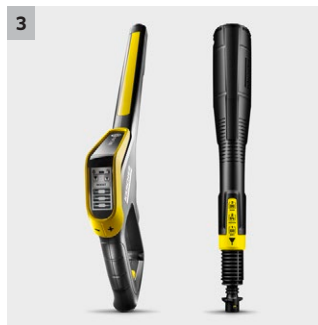

K 5 Premium Smart Control Home

K 5 Premium Smart Control : nettoyeur haute pression avec Bluetooth, assistance via application, mode Boost pour plus de puissance, pistolet G 180 Q Smart Control, Multi Jet 3 en 1, enrouleur de flexible. Avec Home Kit.

3 Pistolet Smart Control et lance d'arrosage Multi Jet 3 en 1

- Pistolet doté d'un afficheur LCD et de touches pour le réglage de la pression ou le dosage de détergent.
- Le Multijet 3 en 1 orientable comprend trois buses différentes favorisant un changement facile.

K 5 Premium Smart Control Home

- Pistolet Smart Control avec touches +/- et afficheur LCD pour le réglage de la pression et le dosage de détergent
- Stabilité maximale grâce au centre de gravité bas, à l'enrouleur et au socle allongé.
- Puissance élevée, moteur refroidi par eau.