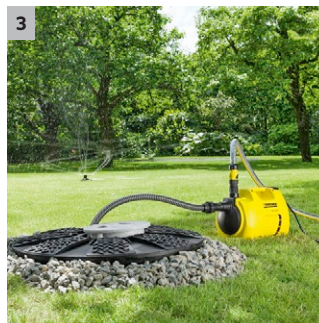

BP 3 Garden

Efficace et confortable à utiliser, la pompe d'arrosage BP 3 Garden est idéale pour arroser à moindre coût les jardins (jusqu'à 500 m²).

reddot award 2014
best of the best

1 Robuste et longue durée de vie

- Kärcher offre une extension de garantie à 5 ans

2 Pédale confortable

- S'arrête et se met en marche facilement sans se baisser

3 Aspiration optimale

- La pompe peut facilement aspirer l'eau jusqu'à 8m, par exemple un réservoir.

4 Adaptateur optimisé

- Etanchéité optimale. Aucun accessoire nécessaire

BP 3 Garden

- Peut être mis en marche et débranché confortablement sans besoin de se pencher grâce à l'interrupteur au pied pratique
- Poignée pratique pour une utilisation mobile
- La pompe peut être raccordée sans outils grâce à un adaptateur de raccordement optimisé

Équipement

Raccord optimisé	■
Adaptateur de raccordement Perfect-Connect pour pompes G1	■
Pédale confortable	■
Poignée ergonomique	■
■ Standard.	