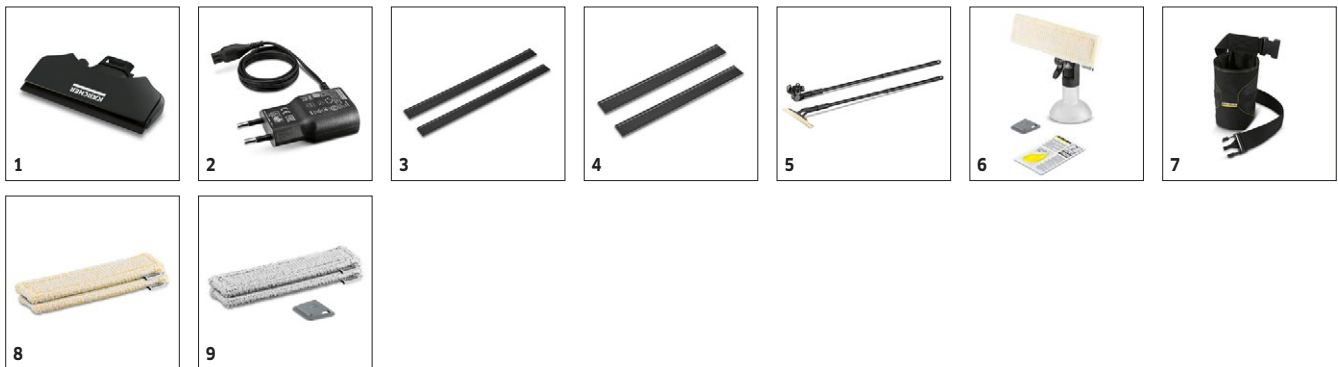

WV 2 PLUS N

1.633-212.0

		Bestell-Nr.	Menge			Preis	Beschreibung	
Düsen								
Absaugdüse schmal für WV 2 / WV 5	1	2.633-112.0	1 Stück				Die schmale Saugdüse für den WV 2 und WV 5 eignet sich mit einer Breite von 170 mm besonders gut für Sprossenfenster und andere kleine Fensterflächen.	■
Netzteile								
WV & KV Ladegerät	2	2.633-107.0	1 Stück				Das Ladegerät für die Kärcher Akku-Fenstersauger sowie den Akku-Wischer.	■
Abziehlippen								
Abziehlippen 280 mm für WV 2 / WV 5	3	2.633-005.0	2 Stück				Zum Austausch der Abziehlippen von Akku-Fenstersaugern WV 50, WV 75, WV 2 und WV 5. Für streifenfreie Sauberkeit auf allen glatten Oberflächen - ohne heruntertropfendes Wasser.	□
Abziehlippen 170 mm für WV 2 / WV 5	4	2.633-104.0	2 Stück				Zum Austausch der Abziehlippen von Akku-Fenstersaugern WV 50, WV 75, WV 2, WV 5 und WVP 10. Für streifenfreie Sauberkeit auf allen glatten Oberflächen - ohne heruntertropfendes Wasser.	□
Verlängerungen								
Verlängerungsset	5	2.633-144.0	1 Stück				Auch hohe Fenster mühelos reinigen: mit dem teleskopierbaren Verlängerungsset für den Akku-Fenstersauger sowie den vibrierenden Akku-Wischer. Ausziehbar von 0,6 bis 1,5 Meter.	□
Sprühflaschen								
Sprühflaschenset Extra	6	2.633-129.0	1 Stück				Das neue Sprühflaschenset Extra inkl. Mikrofaser-Wischbezug mit Klett-Befestigung, breitem und schmalen Einwischer, Grobschmutzkratzer und 20 ml Fensterreiniger-Konzentrat.	□
Hüfttaschen								
Hüfttasche	7	2.633-006.0	1 Stück				Praktische Hüfttasche zur Aufnahme des Akku-Fenstersaugers, der Sprühflasche und des KV 4.	□
Wischbezüge								
WV Mikrofaser-Wischbezüge Indoor	8	2.633-130.0	2 Stück				Der Mikrofaser-Wischbezug Indoor mit Klett-Befestigung für optimale Schmutzentfernung mit der Sprühflasche des WV auf allen glatten Oberflächen.	□
WV Mikrofaser-Wischbezüge Outdoor	9	2.633-131.0	2 Stück				Ideal für Außenfenster: Der Mikrofaser-Wischbezug Outdoor mit Klett-Befestigung und besonders vielen abrasiven Fasern. Inkl. Schmutzkratzer für hartnäckigsten Schmutz.	□

■ Im Lieferumfang enthalten. □ Mögliches Zubehör.