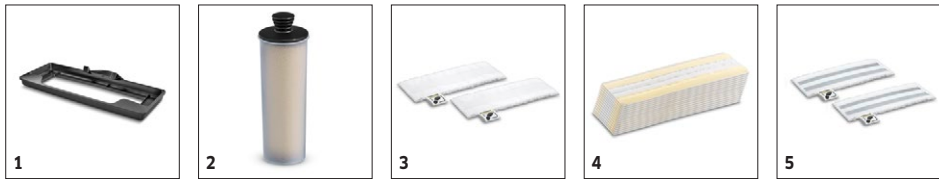

SC 3 UPRIGHT EASYFIX 1.513-302.0

KÄRCHER

		Bestell-Nr.	Menge				Preis	Beschreibung	
Düsen									
Teppichgleiter	1	2.863-269.0	1 Stück					Sorgt auch für frische Teppichfasern: Der Teppichgleiter zum einfachen Anbringen an die Bodendüse EasyFix. Ideal für die Dampfreinigung von Teppichböden.	■
Sonstiges									
Entkalkungskartusche	2	2.863-018.0						Schnelle und wirkungsvolle Entkalkung des Kärcher Dampfreinigers SC 3 EasyFix. Einfach einsetzen - und fertig.	■
Tuchsets									
Mikrofaser-Tuchset für die Bodendüse EasyFix	3	2.863-259.0	2 Stück					Tuchwechsel ohne Schmutzkontakt: die hochwertigen Mikrofaser-Bodentücher EasyFix. Dank Klettsystem einfach und schnell an der Dampfreiniger-Bodendüse EasyFix fixierbar und entfernbar.	□
Einwegtuchset EasyFix	4	2.863-299.0	15 Stück					15 Einwegtücher für die Bodendüse EasyFix zur schnellen und hygienischen Reinigung von Hartflächen. Die gelben Klettstreifen ermöglichen eine einfache Tuchfixierung.	□
Abrasiv-Tuchset für die Bodendüse EasyFix	5	2.863-309.0	2 Stück					Die Abrasiv-Bodentücher EasyFix entfernen auch hartnäckige Flecken von kratzunempfindlichen Steinböden. Das Klettsystem ermöglicht das einfache Anbringen und Entfernen ohne Schmutzkontakt.	□

■ Im Lieferumfang enthalten. □ Mögliches Zubehör.